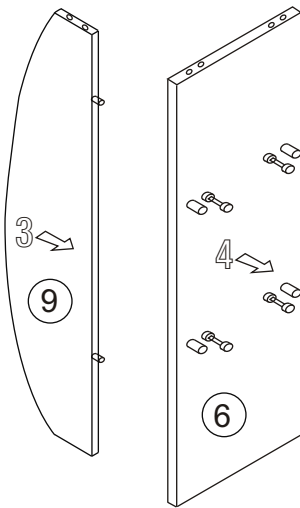

Instrukcja montażu PRIMO 75 1752x1041x450

METALBIT