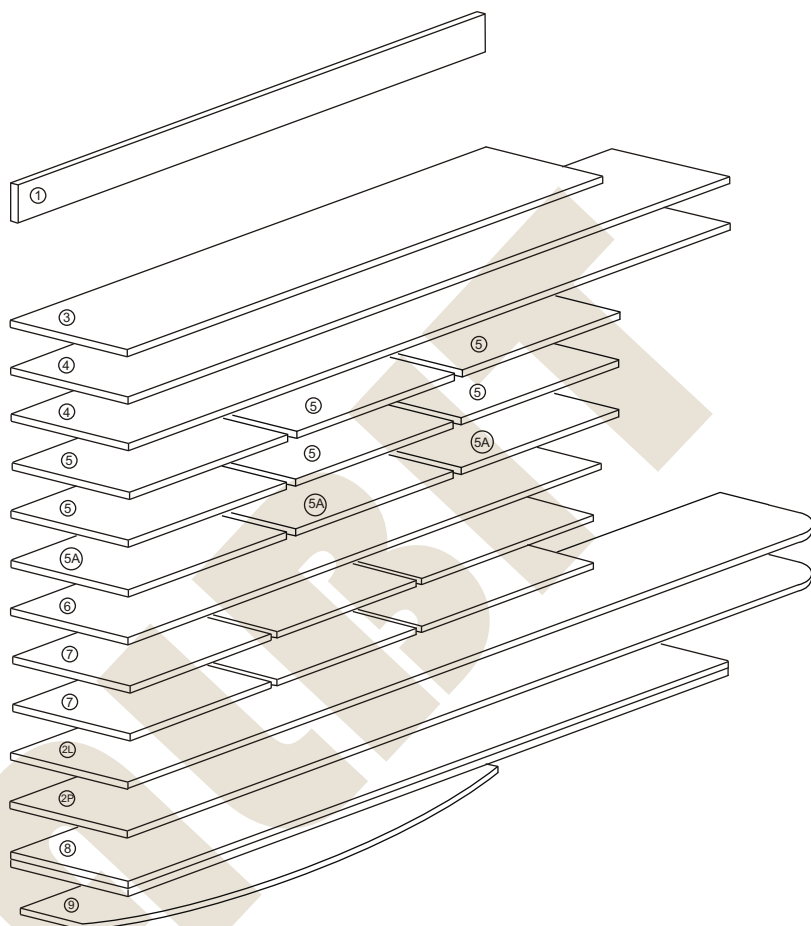

Instrukcja montażu PRIMO 75 1752x1041x450

- | | |
|---------------------|---------------|
| 1 - cokół | - 1005 x 50 |
| 2L - bok lewy | - 1605 x 450 |
| 2P - bok prawy | - 1605 x 450 |
| 3 - wieniec dolny | - 1005 x 447 |
| 4 - przegroda | - 1409 x 447 |
| 5 - półka | - 323 x 427 |
| 5a - półka środkowa | - 323 x 447 |
| 6 - wieniec górny | - 1005 x 450 |
| 7 - drzwi | - 690 x 318 |
| 8 - plecy | - 1439 x 1027 |
| 9 - aplikacja | - 252 x 1005 |

Nr		Il.szt
A	Wkręt 2,5x20	30
B	Zacisk mimośrodowy	30
C	Kołek mimośrodowy	30
D	Złącze snapfix	24
E	Kołek drewn 8x35	36
F	Wkręt złącza snapfix	24
G	Ślizgacz	4

Nr		Il.szt
H	Wkręt 4x16	24
I	Wkręt M4 x 25	12
K	Uchwyt	6
L	Prowadnik zawiasu	12
M	Zawias wpuszczany	12
N	Wkręt prowadnika	24
O	Zaślepka mimośrodowy	12

Nr		Il.szt
P	Wkręt 4x20	12
R	Wieszak	6

Instrukcja montażu PRIMO 75 1752x1041x450

METALBIT

Instrukcja montażu PRIMO 75 1752x1041x450

METALBIT

Więcej instrukcji i filmy montażowe dostępne na stronie
www.metalbit.com.pl/instrukcje_montazu