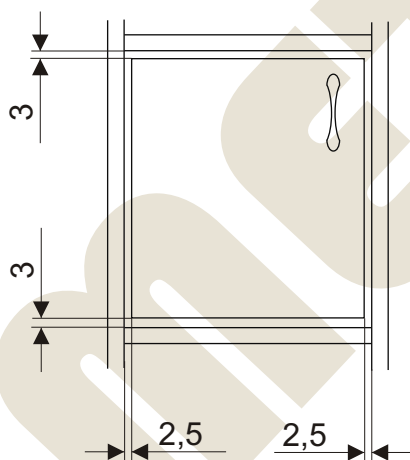

Instrukcja montażu PRIMO 75 1752x1041x450

- | | |
|---------------------|---------------|
| 1 - cokół | - 1005 x 50 |
| 2L - bok lewy | - 1605 x 450 |
| 2P - bok prawy | - 1605 x 450 |
| 3 - wieniec dolny | - 1005 x 447 |
| 4 - przegroda | - 1409 x 447 |
| 5 - półka | - 323 x 427 |
| 5a - półka środkowa | - 323 x 447 |
| 6 - wieniec górny | - 1005 x 450 |
| 7 - drzwi | - 690 x 318 |
| 8 - plecy | - 1439 x 1027 |
| 9 - aplikacja | - 252 x 1005 |

METALBIT

Wsunąć półki środkowe i naciskając w dół osadzić ją na wkrętach złącza snapfix

USTAWIENIE I REGULACJA DRZWI

Więcej instrukcji i filmy montażowe dostępne na stronie
www.metalbit.com.pl/instrukcje_montazu