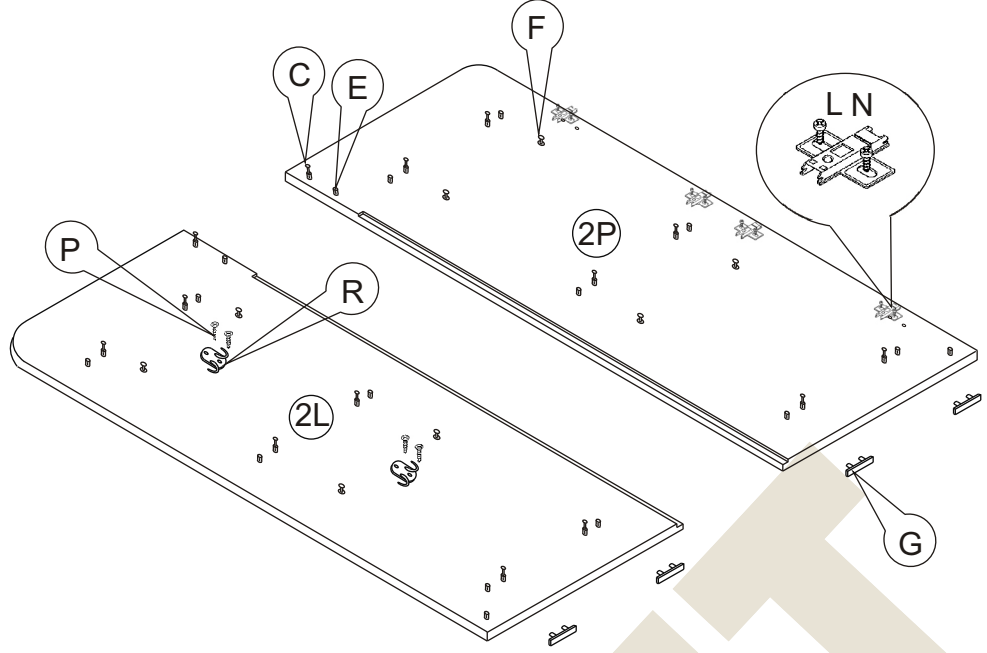

Instrukcja montażu PRIMO 75 1752x1041x450

METALBIT