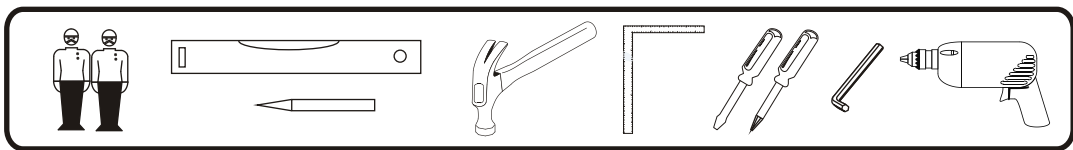

METALBIT

Instrukcja montażu PRIMO 75 1752x1041x450

Metalbit Producent - meble szkolne, przedszkolne i biurowe www.metalbit.com.pl www.szkolniak.pl
78-460 Barwice ul. Zwycięzców 26 tel. (94) 373 23 95 tel. (94) 372 24 10 fax (94) 373 23 95