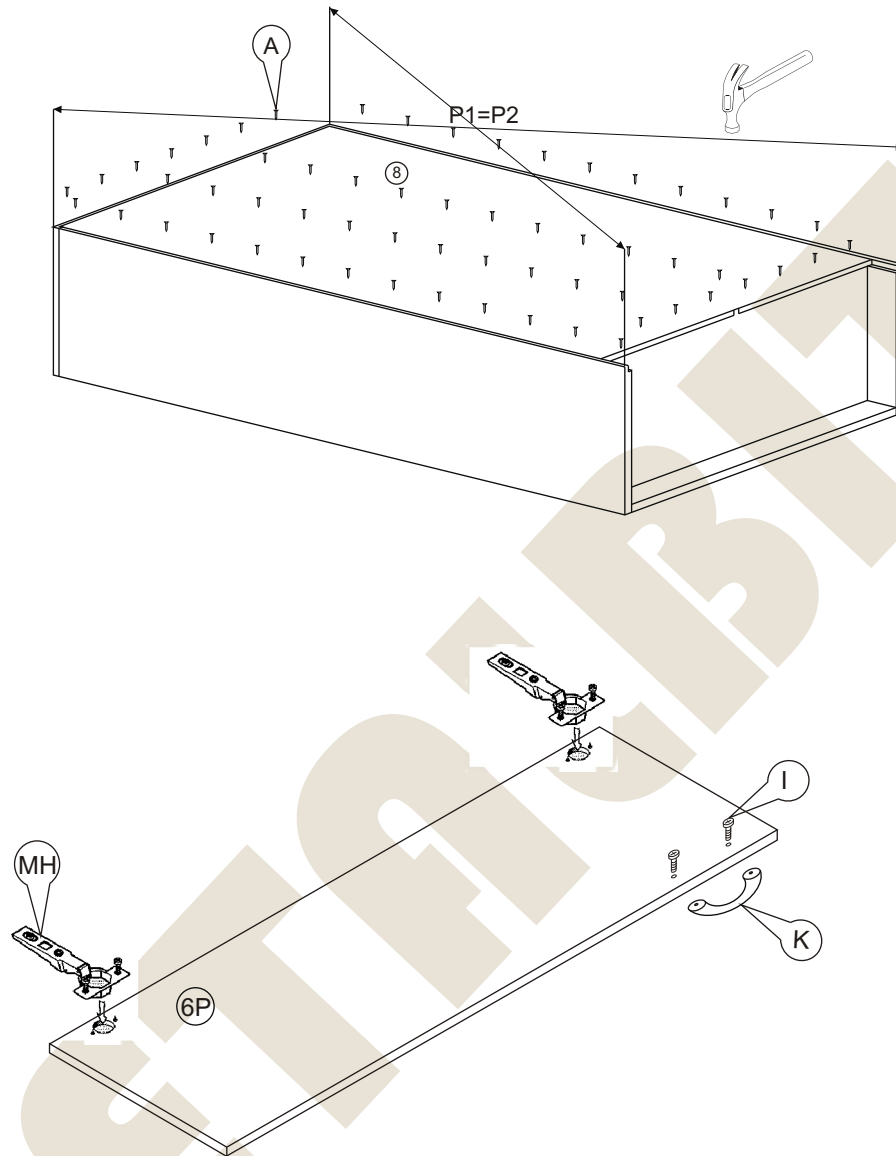

Instrukcja montażu PRIMO 75 1752x1041x450

- | | |
|---------------------|---------------|
| 1 - cokół | - 1005 x 50 |
| 2L - bok lewy | - 1605 x 450 |
| 2P - bok prawy | - 1605 x 450 |
| 3 - wieniec dolny | - 1005 x 447 |
| 4 - przegroda | - 1409 x 447 |
| 5 - półka | - 323 x 427 |
| 5a - półka środkowa | - 323 x 447 |
| 6 - wieniec górny | - 1005 x 450 |
| 7 - drzwi | - 690 x 318 |
| 8 - plecy | - 1439 x 1027 |
| 9 - aplikacja | - 252 x 1005 |

Nr		Il.szt
P	Wkręt 4x20	12
R	Wieszak	6

Instrukcja montażu PRIMO 75 1752x1041x450

METALBIT

Instrukcja montażu PRIMO 75 1752x1041x450

METALBIT

Więcej instrukcji i filmy montażowe dostępne na stronie
www.metalbit.com.pl/instrukcje_montazu