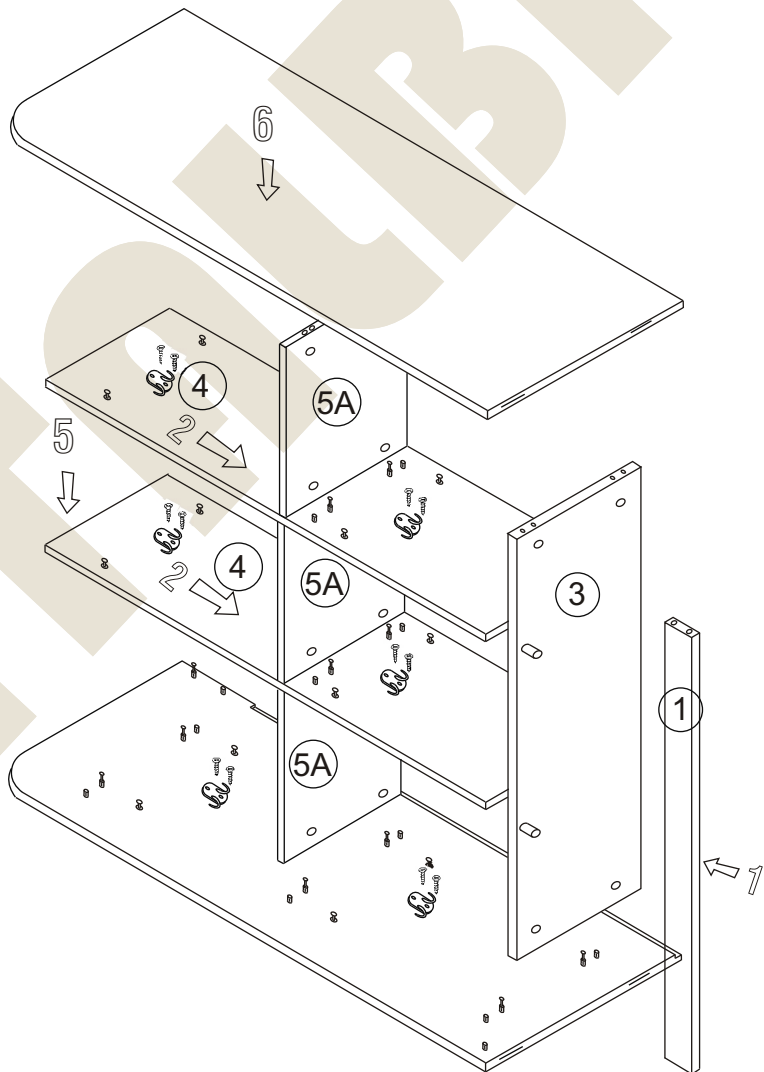

Instrukcja montażu PRIMO 75 1752x1041x450

- | | |
|---------------------|---------------|
| 1 - cokół | - 1005 x 50 |
| 2L - bok lewy | - 1605 x 450 |
| 2P - bok prawy | - 1605 x 450 |
| 3 - wieniec dolny | - 1005 x 447 |
| 4 - przegroda | - 1409 x 447 |
| 5 - półka | - 323 x 427 |
| 5a - półka środkowa | - 323 x 447 |
| 6 - wieniec górny | - 1005 x 450 |
| 7 - drzwi | - 690 x 318 |
| 8 - plecy | - 1439 x 1027 |
| 9 - aplikacja | - 252 x 1005 |

Nr		Il.szt
A	Wkręt 2,5x20	30
B	Zacisk mimośrodowy	30
C	Kołek mimośrodowy	30
D	Złącze snapfix	24
E	Kołek drewn 8x35	36
F	Wkręt złącza snapfix	24
G	Ślizgacz	4

Nr		Il.szt
H	Wkręt 4x16	24
I	Wkręt M4 x 25	12
K	Uchwyt	6
L	Prowadnik zawiasu	12
M	Zawias wpuszczany	12
N	Wkręt prowadnika	24
O	Zaślepka mimośrodowy	12

Nr		Il.szt
P	Wkręt 4x20	12
R	Wieszak	6

Instrukcja montażu PRIMO 75 1752x1041x450

METALBIT

Instrukcja montażu PRIMO 75 1752x1041x450

METALBIT

Więcej instrukcji i filmy montażowe dostępne na stronie
www.metalbit.com.pl/instrukcje_montazu