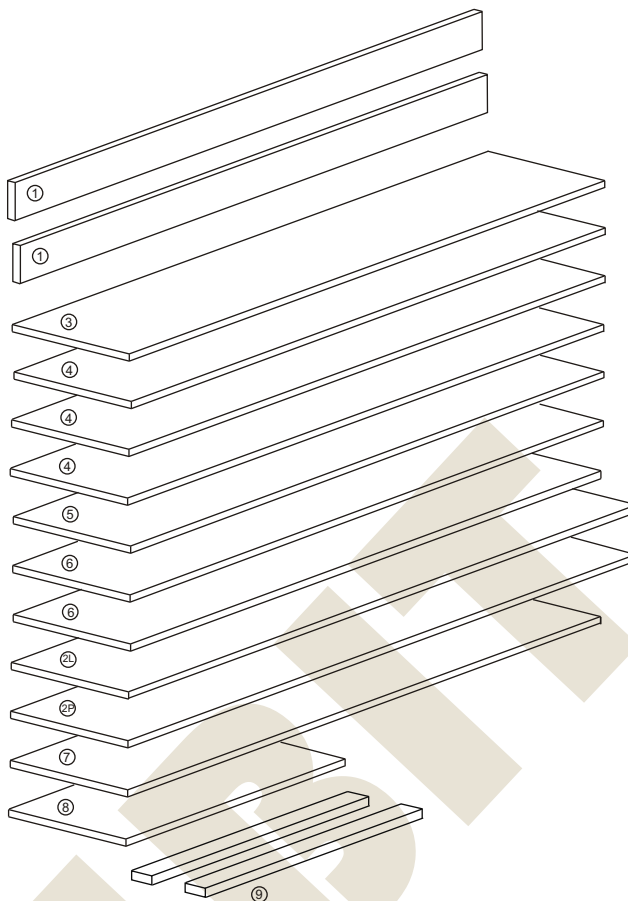

## Instrukcja montażu PRIMO 134 1033x1045x450

# Instrukcja montażu PRIMO 134 1033x1045x450

- 1 - cokół - 1005 x 50
- 2L - bok lewy - 1010 x 450
- 2P - bok prawy - 1010 x 450
- 3 - wieniec dolny - 1005 x 447
- 4 - półka - 1005 x 427
- 5 - wieniec górny - 1043 x 450
- 6 - drzwi - 701 x 499
- 7 - plecy - 972 x 1027
- 8 - przegroda - 226 x 427
- 9 - prowadnica szuflady LP - 2 kpl

# Instrukcja montażu PRIMO 134 1033x1045x450