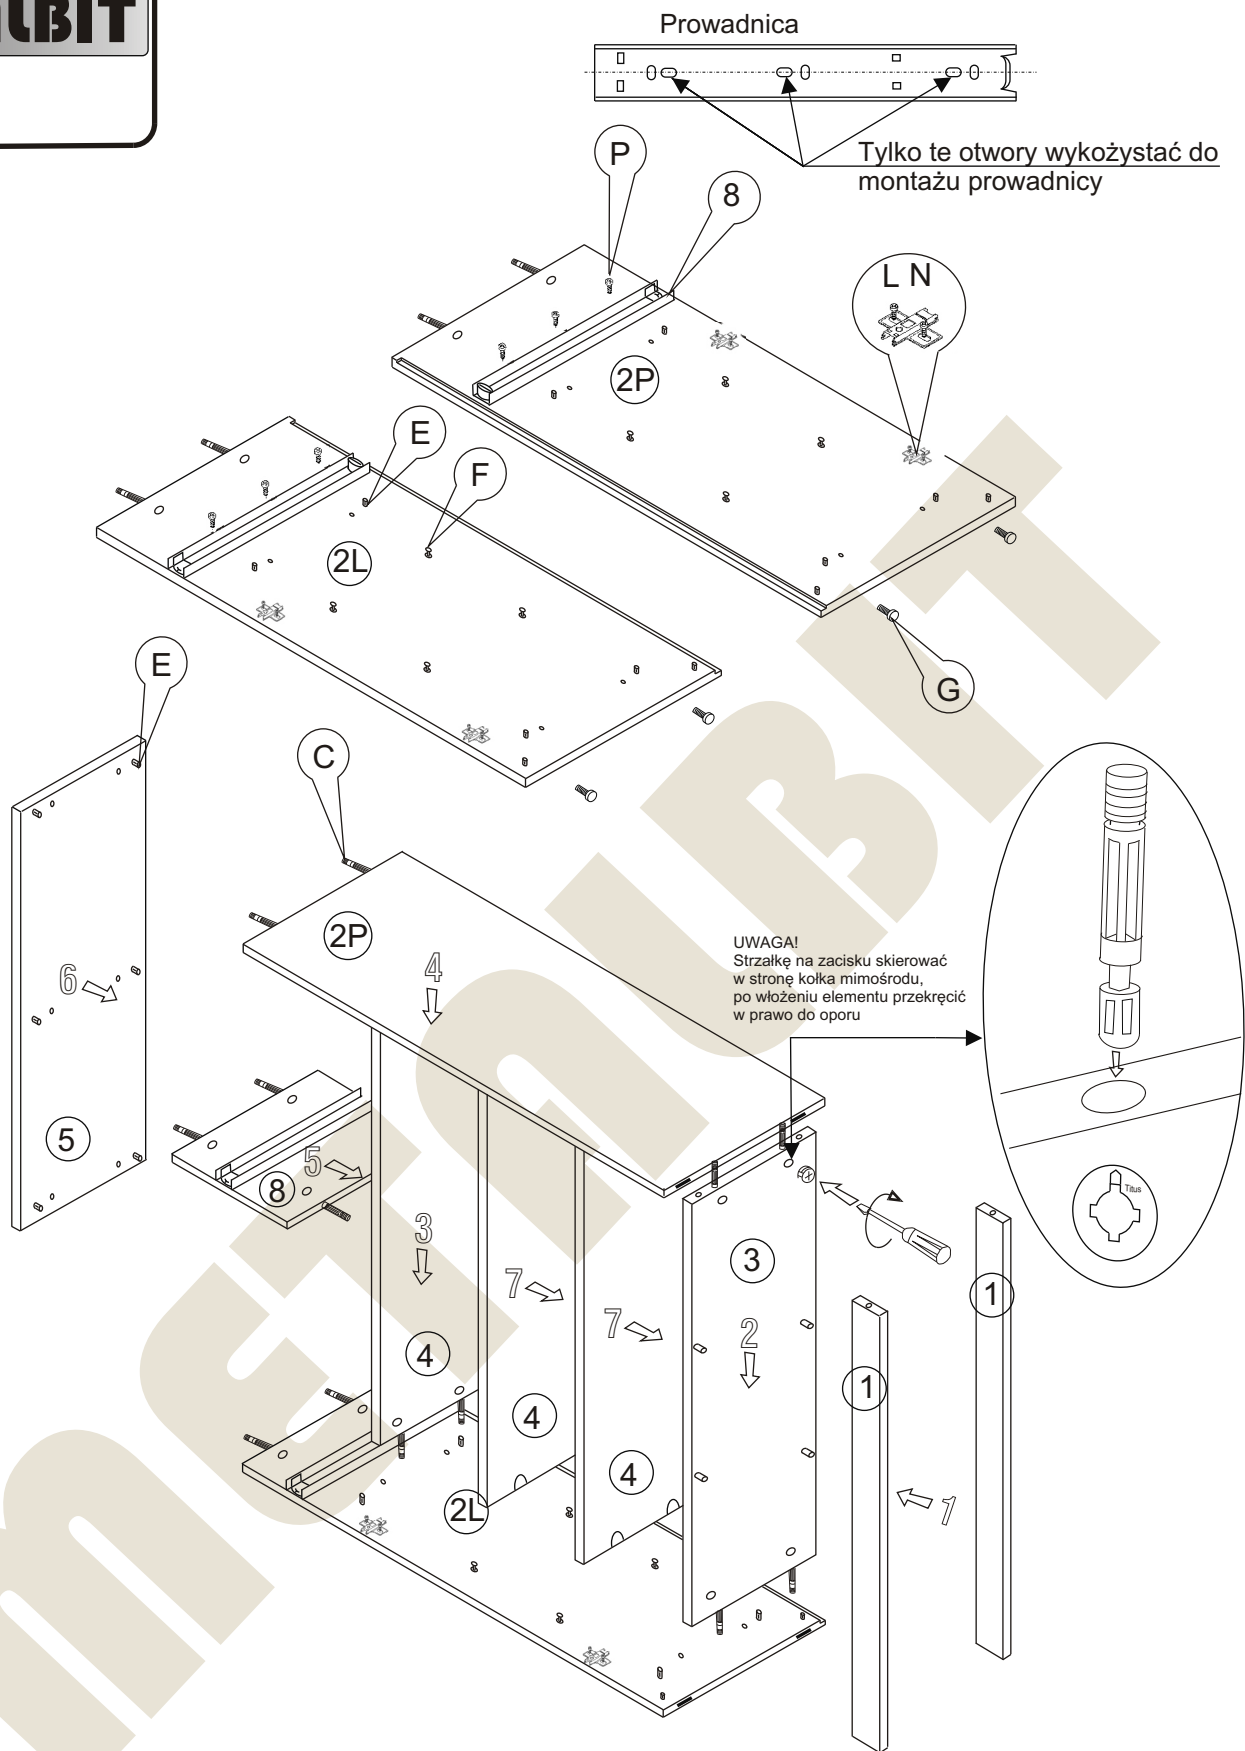

## Instrukcja montażu PRIMO 134 1033x1045x450

# Instrukcja montażu PRIMO 134 1033x1045x450

- 1 - cokół - 1005 x 50
- 2L - bok lewy - 1010 x 450
- 2P - bok prawy - 1010 x 450
- 3 - wieniec dolny - 1005 x 447
- 4 - półka - 1005 x 427
- 5 - wieniec górny - 1043 x 450
- 6 - drzwi - 701 x 499
- 7 - plecy - 972 x 1027
- 8 - przegroda - 226 x 427
- 9 - prowadnica szuflady LP - 2 kpl

# Instrukcja montażu PRIMO 134 1033x1045x450

**METALBIT**