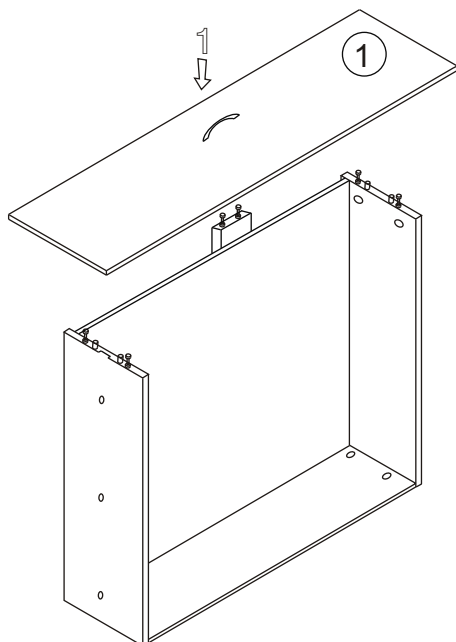

Instrukcja montażu PRIMO 134 1033x1045x450

Montaż szuflady

Więcej instrukcji i filmy montażowe dostępne na stronie
www.metalbit.com.pl/instrukcje_montazu

Metalbit Producent - meble szkolne, przedszkolne i biurowe www.metalbit.com.pl www.szkolniak.pl
78-460 Barwice ul. Zwycięzców 26 tel. (94) 373 23 95 tel. (94) 372 24 10 fax (94) 373 23 95