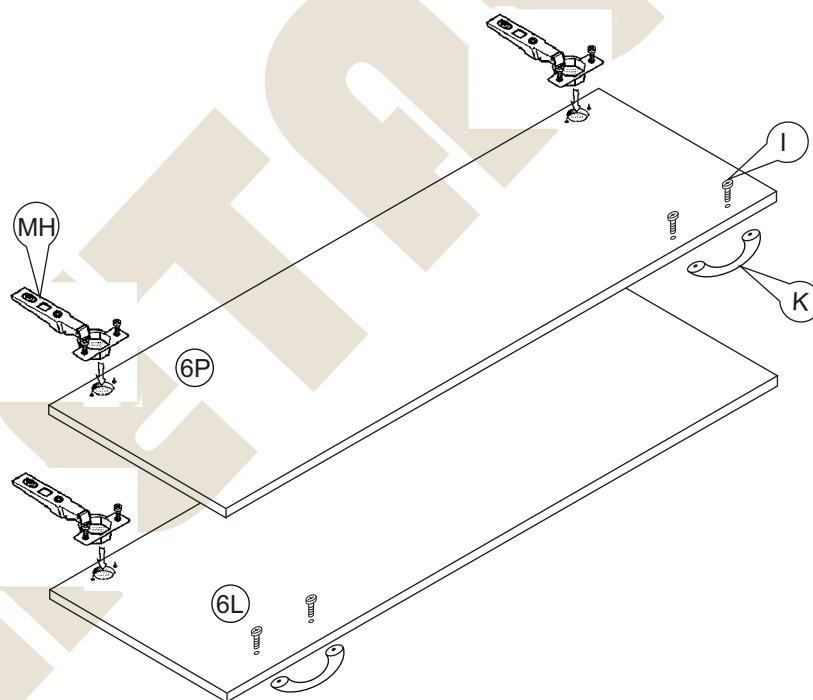

Instrukcja montażu PRIMO 134 1033x1045x450

METALBIT

Więcej instrukcji i filmy montażowe dostępne na stronie
www.metalbit.com.pl/instrukcje_montazu

Metalbit Producent - meble szkolne, przedszkolne i biurowe www.metalbit.com.pl www.szkolniak.pl
78-460 Barwice ul. Zwycięzców 26 tel. (94) 373 23 95 tel. (94) 372 24 10 fax (94) 373 23 95