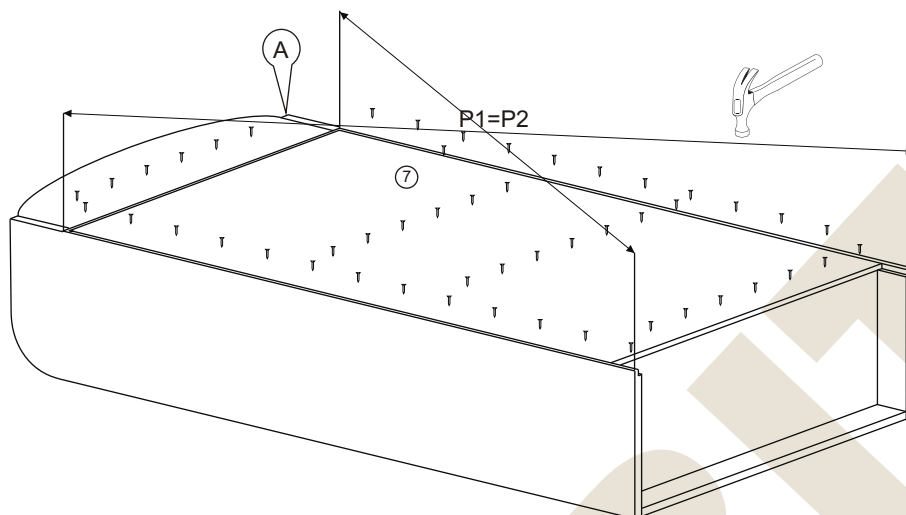

Instrukcja montażu PRIMO 134 1033x1045x450

METALBIT

Więcej instrukcji i filmy montażowe dostępne na stronie
www.metalbit.com.pl/instrukcje_montazu

Metalbit Producent - meble szkolne, przedszkolne i biurowe www.metalbit.com.pl www.szkolniak.pl
78-460 Barwice ul. Zwycięzców 26 tel. (94) 373 23 95 tel. (94) 372 24 10 fax (94) 373 23 95