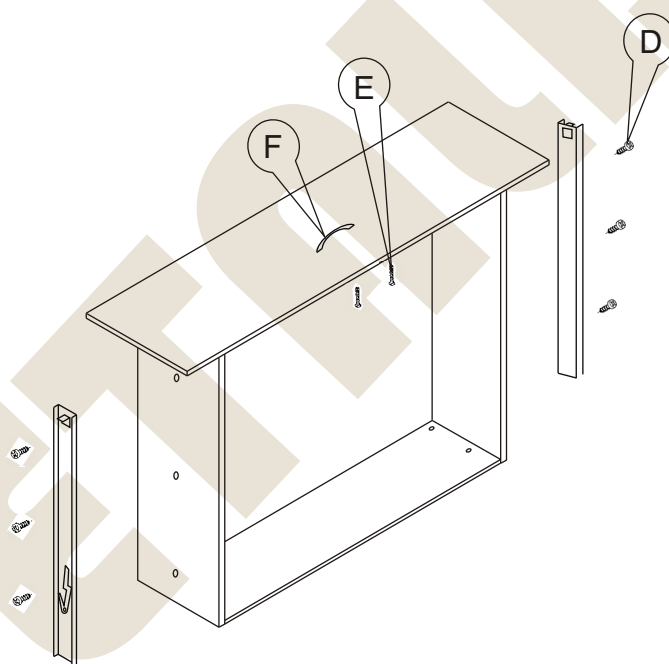

Instrukcja montażu PRIMO 134 1033x1045x450

Montaż szuflady

Więcej instrukcji i filmy montażowe dostępne na stronie
www.metalbit.com.pl/instrukcje_montazu

Metalbit Producent - meble szkolne, przedszkolne i biurowe www.metalbit.com.pl www.szkolniak.pl
78-460 Barwice ul. Zwycięzców 26 tel. (94) 373 23 95 tel. (94) 372 24 10 fax (94) 373 23 95