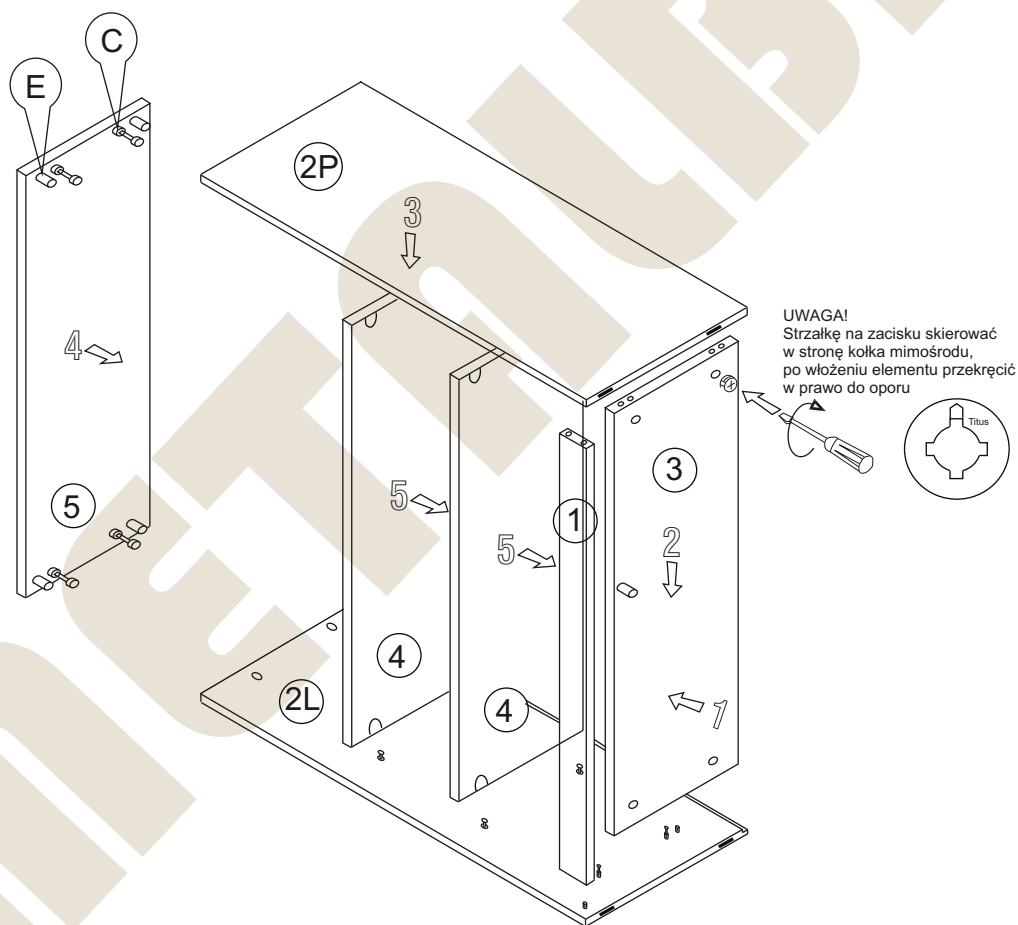

## Instrukcja montażu PRIMO 109 798x704x450

## Instrukcja montażu PRIMO 109 798x704x450

- |    |                 |             |
|----|-----------------|-------------|
| 1  | - cokół         | - 664 x 50  |
| 2L | - bok lewy      | - 775 x 450 |
| 2P | - bok prawy     | - 775 x 450 |
| 3  | - wieniec dolny | - 664 x 447 |
| 4  | - półka         | - 664 x 427 |
| 5  | - wieniec górny | - 704 x 450 |
| 6  | - plecy         | - 737 x 686 |

# Instrukcja montażu PRIMO 109 798x704x450

**METALBIT**