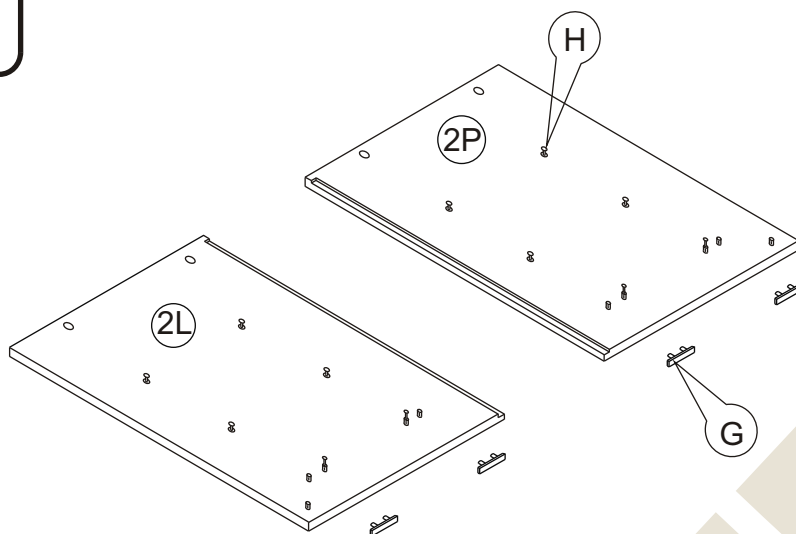

Instrukcja montażu PRIMO 109 798x704x450