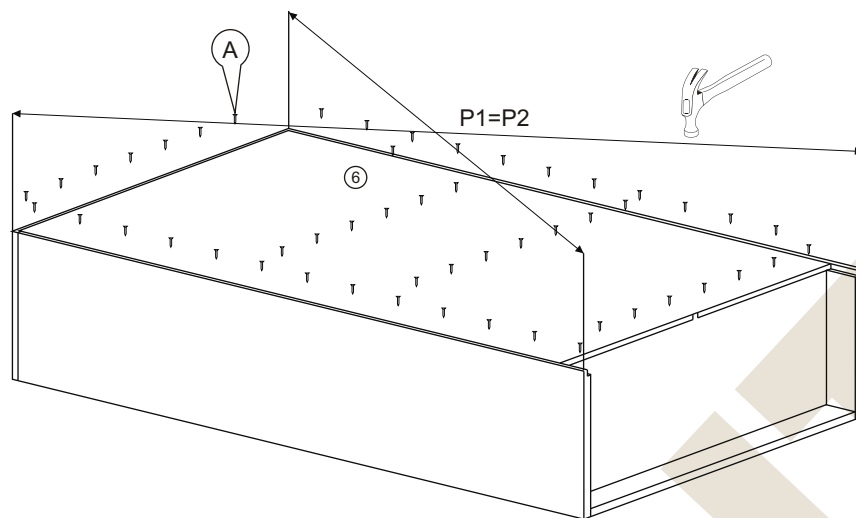

METALBIT

Instrukcja montażu PRIMO 109 798x704x450

Więcej instrukcji i filmy montażowe dostępne na stronie
www.metalbit.com.pl/instrukcje_montazu

Metalbit Producent - meble szkolne, przedszkolne i biurowe www.metalbit.com.pl www.szkolniak.pl
78-460 Barwice ul. Zwycięzców 26 tel. (94) 373 23 95 tel. (94) 372 24 10 fax (94) 373 23 95