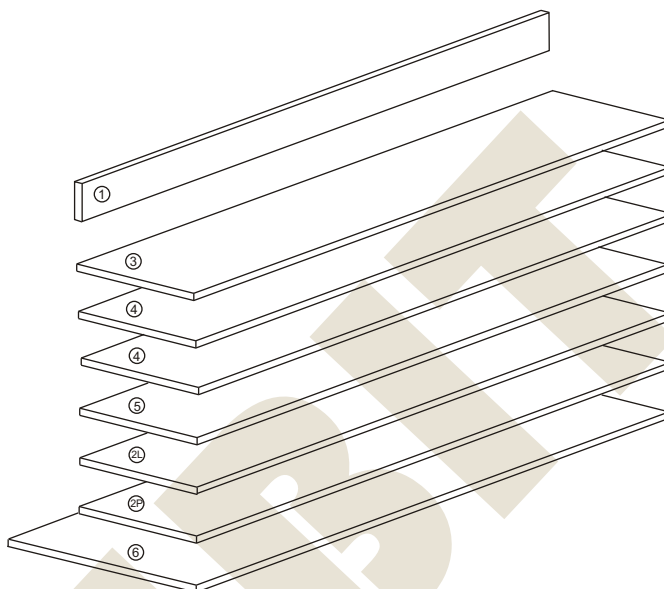

## Instrukcja montażu PRIMO 109 798x704x450

## Instrukcja montażu PRIMO 109 798x704x450

- |    |                 |             |
|----|-----------------|-------------|
| 1  | - cokół         | - 664 x 50  |
| 2L | - bok lewy      | - 775 x 450 |
| 2P | - bok prawy     | - 775 x 450 |
| 3  | - wieniec dolny | - 664 x 447 |
| 4  | - półka         | - 664 x 427 |
| 5  | - wieniec górny | - 704 x 450 |
| 6  | - plecy         | - 737 x 686 |

Nr		Il.szt
A	 Wkręt 2,5x20	30
B	 Zacisk mimośrodowy	8
C	 Kołek mimośrodowy	8
D	 Złącze snapfix	8
E	 Kołek drewn 8x35	11
F	 Zaślepka mimośrodowa	4
G	 Ślizgacz	4
H	 Wkręt złącza snapfix	8

# Instrukcja montażu PRIMO 109 798x704x450

**METALBIT**