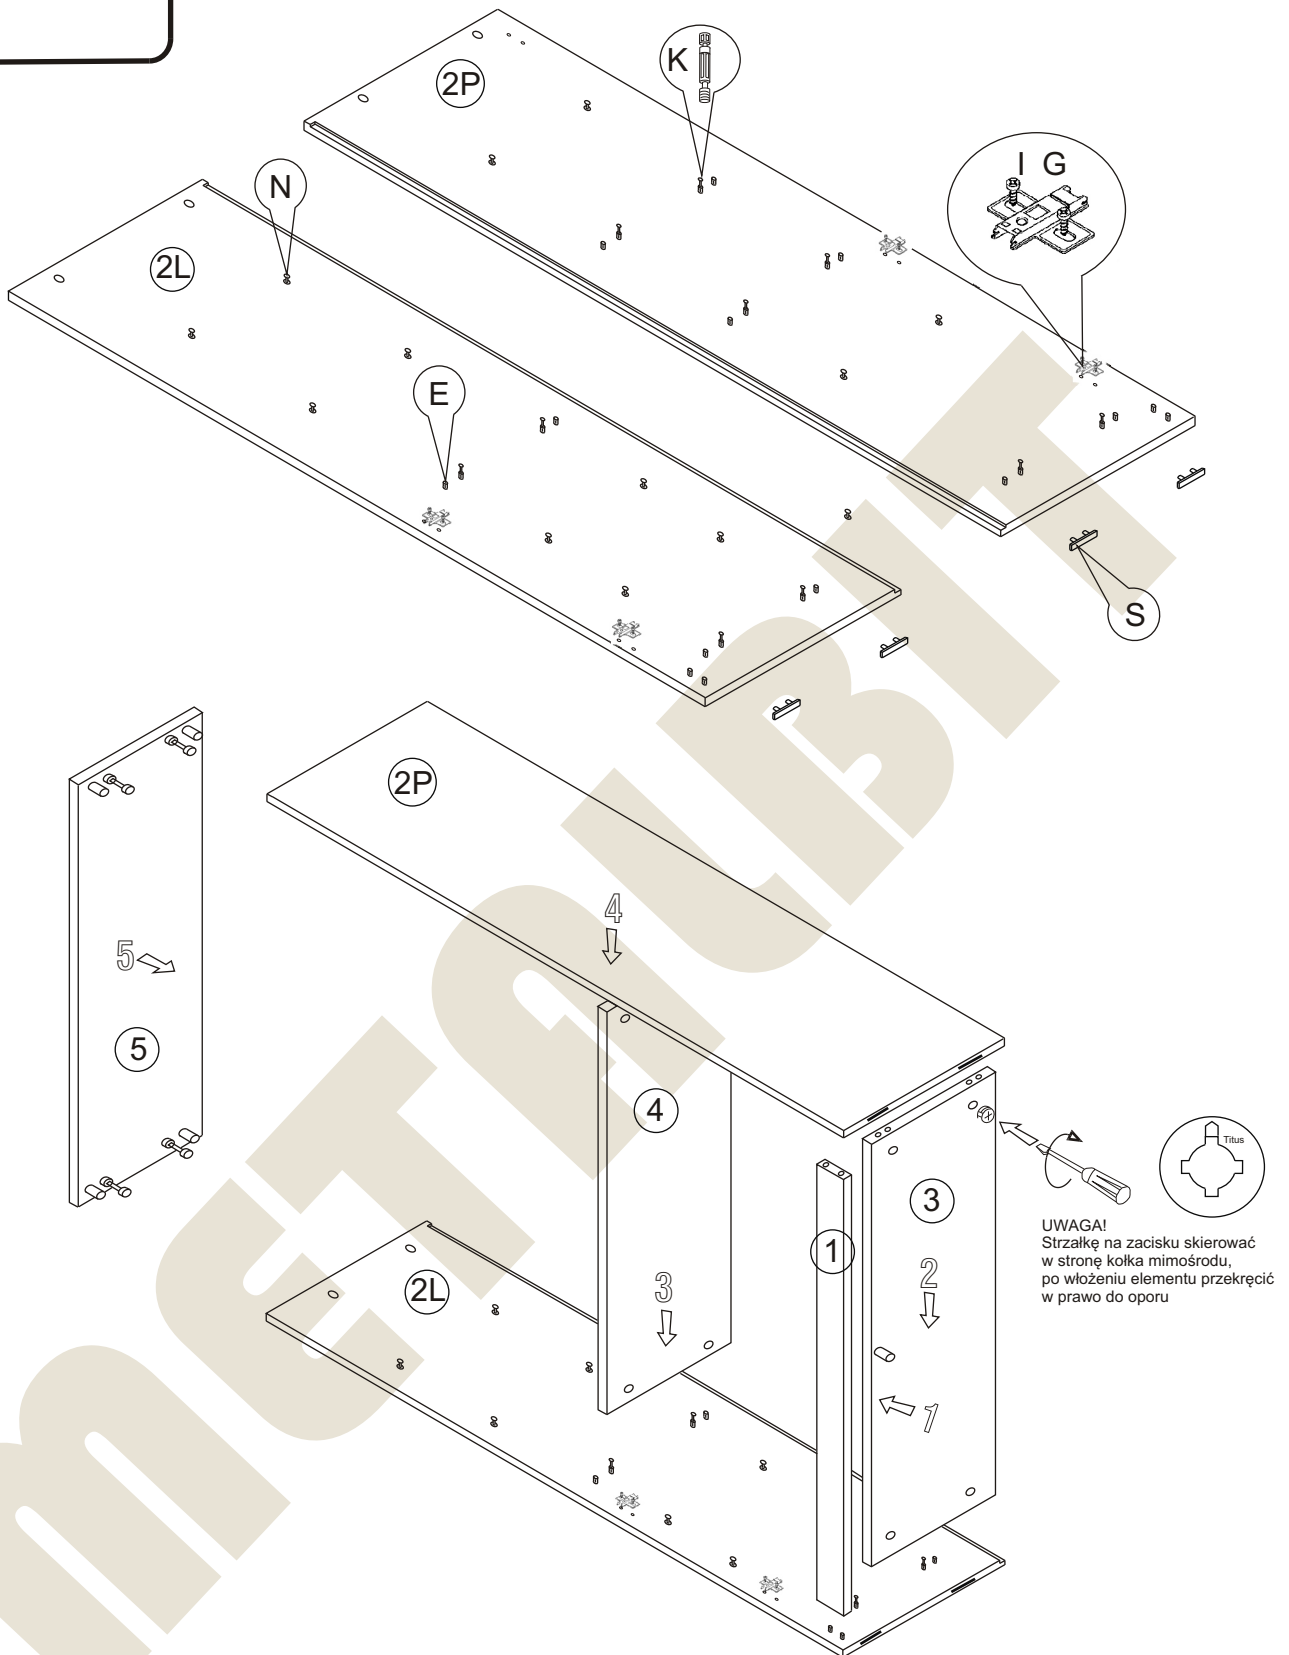

## Instrukcja montażu GUCIO D 1600x900x400

## Instrukcja montażu GUCIO D 1600x900x400

- 1 - cokół - - 864 x 80
- 2L - bok lewy - 1582 x 410
- 2P - bok prawy - 1582 x 410
- 3 - wieniec dolny - 864 x 407
- 4 - półka środkowa - 864 x 407
- 5 - wieniec górny - 901 x 430
- 6 - półka - 864 x 407
- 7L - drzwi lewe - 753 x 446
- 7P - drzwi prawe - 753 x 446
- 8 - plecy HDF 3 - 1514 x 886

# Instrukcja montażu GUCIO D 1600x900x400