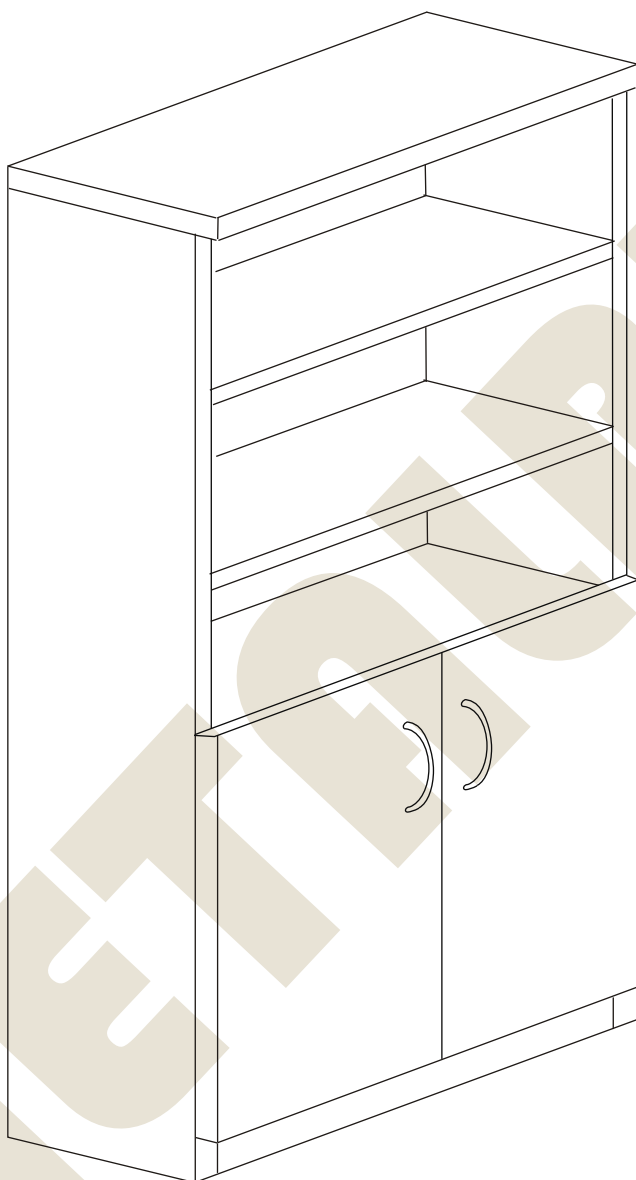

## Instrukcja montażu GUCIO D 1600x900x400

## Instrukcja montażu GUCIO D 1600x900x400

- 1 - cokół - - 864 x 80
- 2L - bok lewy - 1582 x 410
- 2P - bok prawy - 1582 x 410
- 3 - wieniec dolny - 864 x 407
- 4 - półka środkowa - 864 x 407
- 5 - wieniec górny - 901 x 430
- 6 - półka - 864 x 407
- 7L - drzwi lewe - 753 x 446
- 7P - drzwi prawe - 753 x 446
- 8 - plecy HDF 3 - 1514 x 886