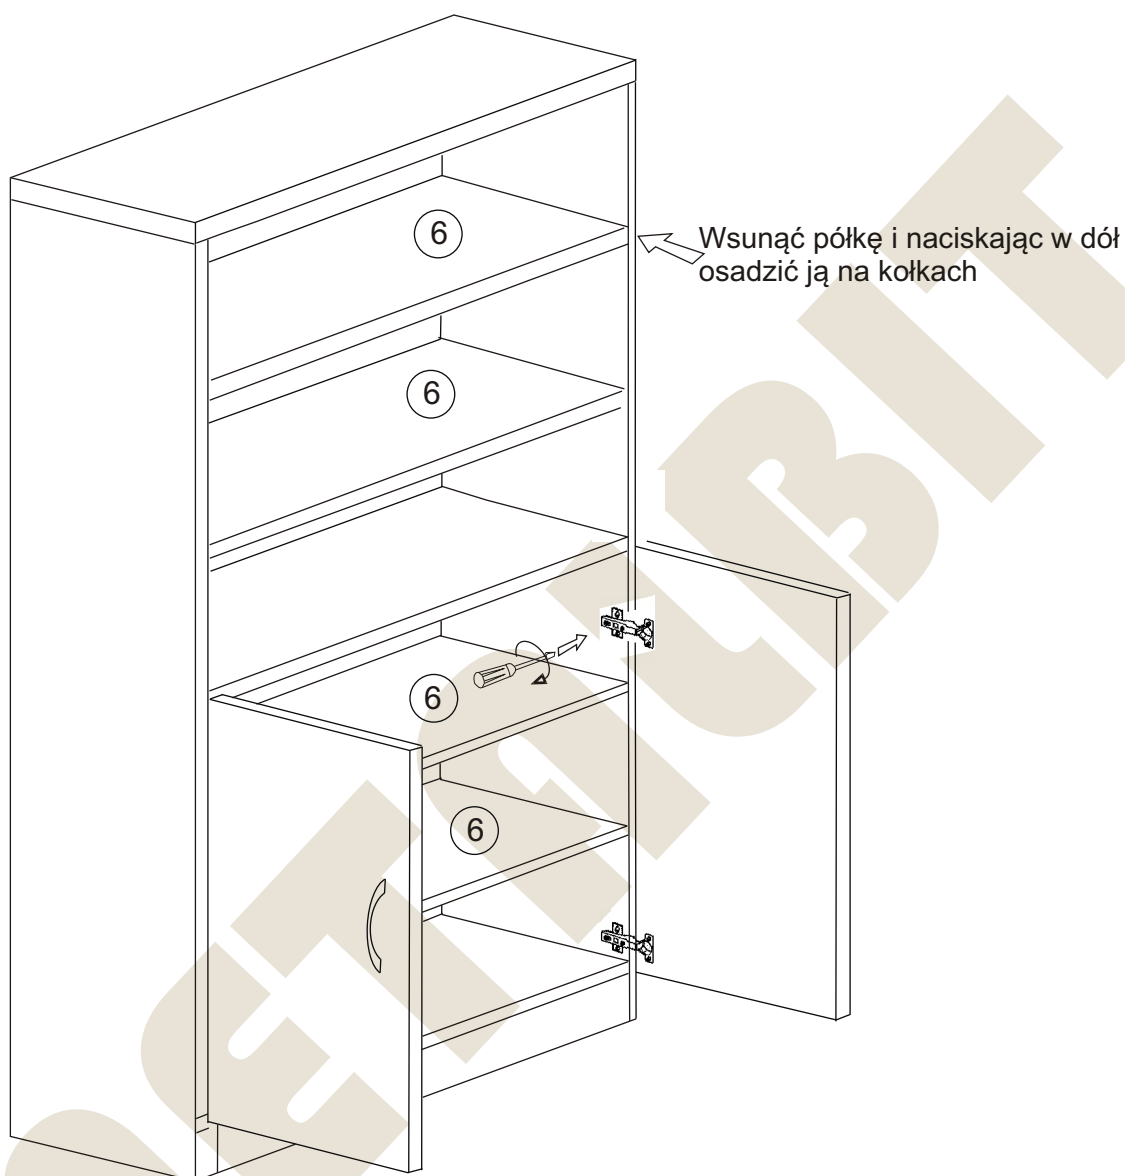

Instrukcja montażu GUCIO D 1600x900x400

Więcej instrukcji i filmy montażowe dostępne na stronie
www.metalbit.com.pl/instrukcje_montazu

Metalbit Producent - meble szkolne, przedszkolne i biurowe www.metalbit.com.pl www.szkolniak.pl
78-460 Barwice ul. Zwycięzców 26 tel. (94) 373 23 95 tel. (94) 372 24 10 fax (94) 373 23 95