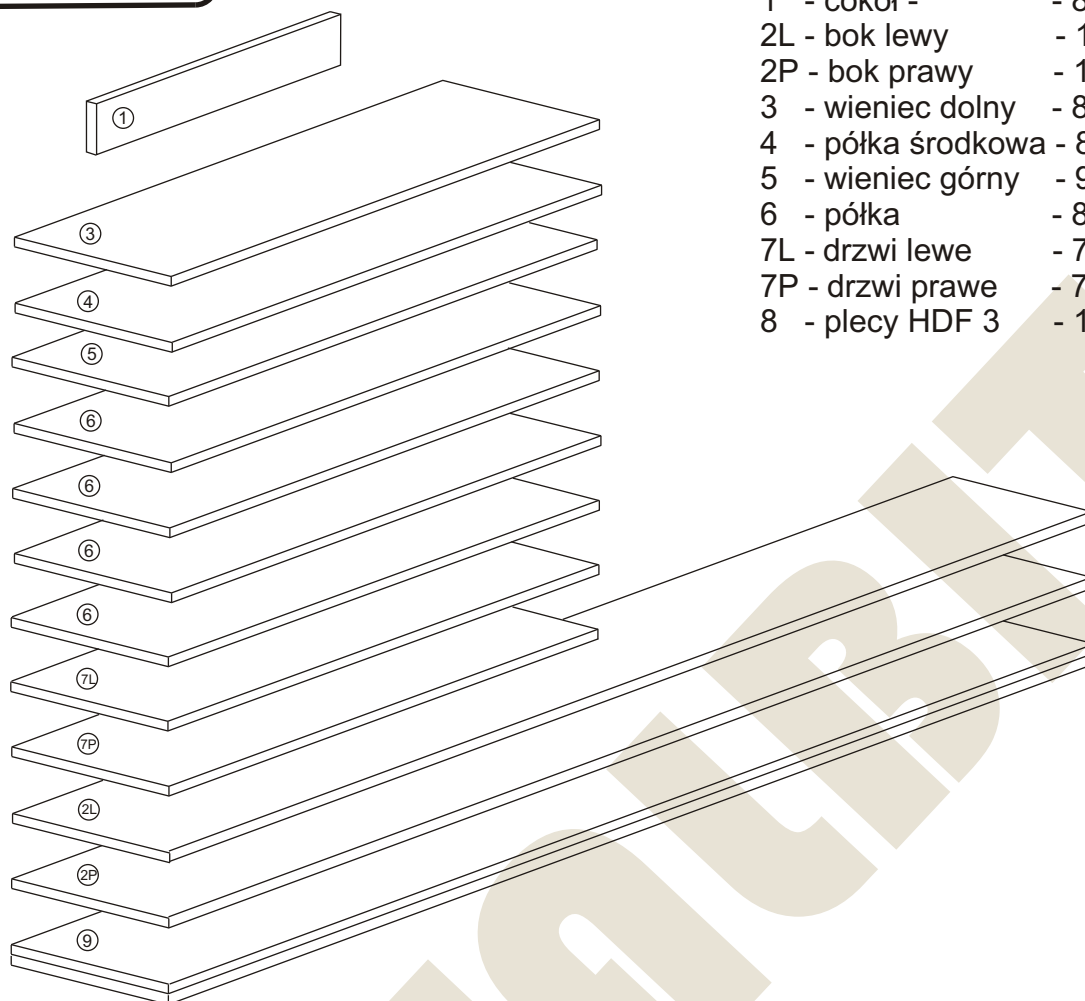

## Instrukcja montażu GUCIO D 1600x900x400

## Instrukcja montażu GUCIO D 1600x900x400

- 1 - cokół - - 864 x 80
- 2L - bok lewy - 1582 x 410
- 2P - bok prawy - 1582 x 410
- 3 - wieniec dolny - 864 x 407
- 4 - półka środkowa - 864 x 407
- 5 - wieniec górny - 901 x 430
- 6 - półka - 864 x 407
- 7L - drzwi lewe - 753 x 446
- 7P - drzwi prawe - 753 x 446
- 8 - plecy HDF 3 - 1514 x 886