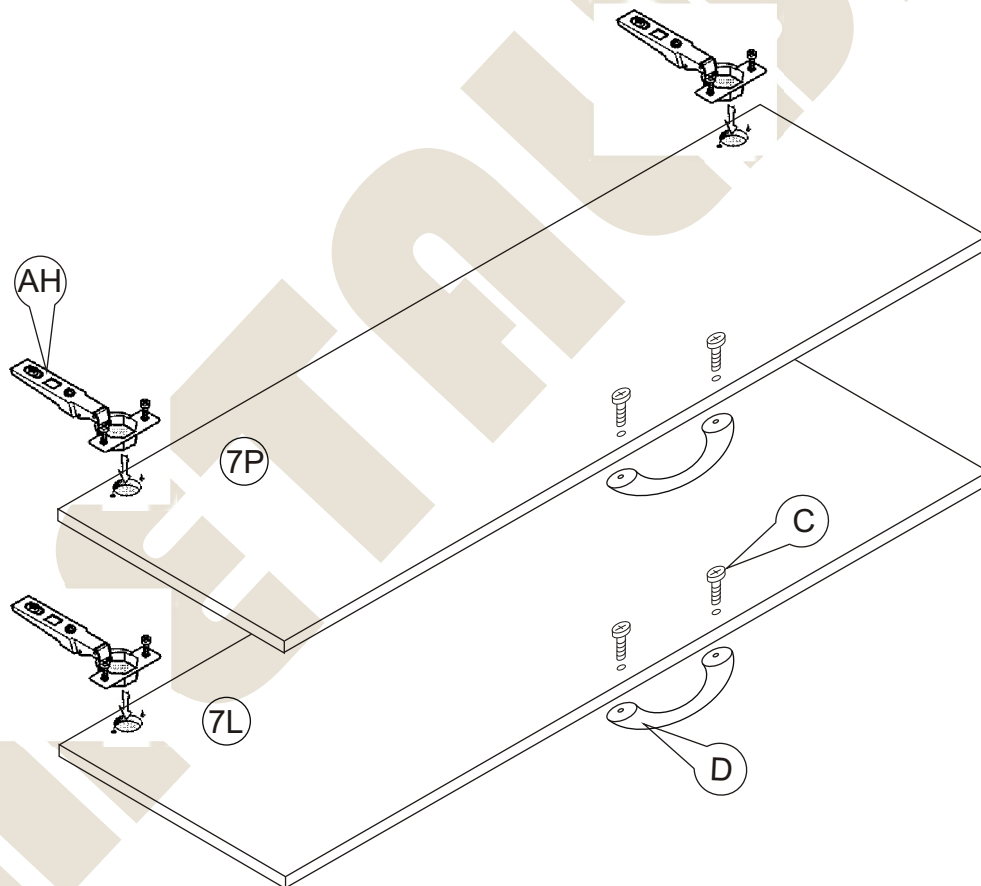

Instrukcja montażu GUCIO D 1600x900x400