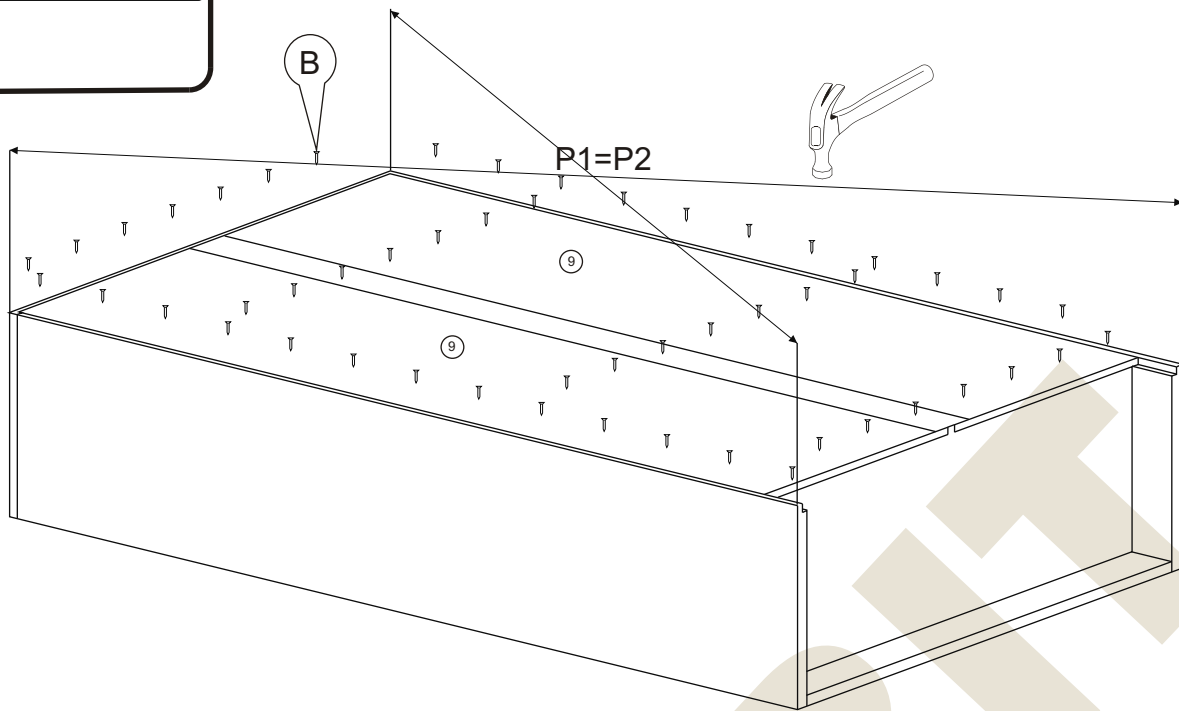

Instrukcja montażu GUCIO D 1600x900x400