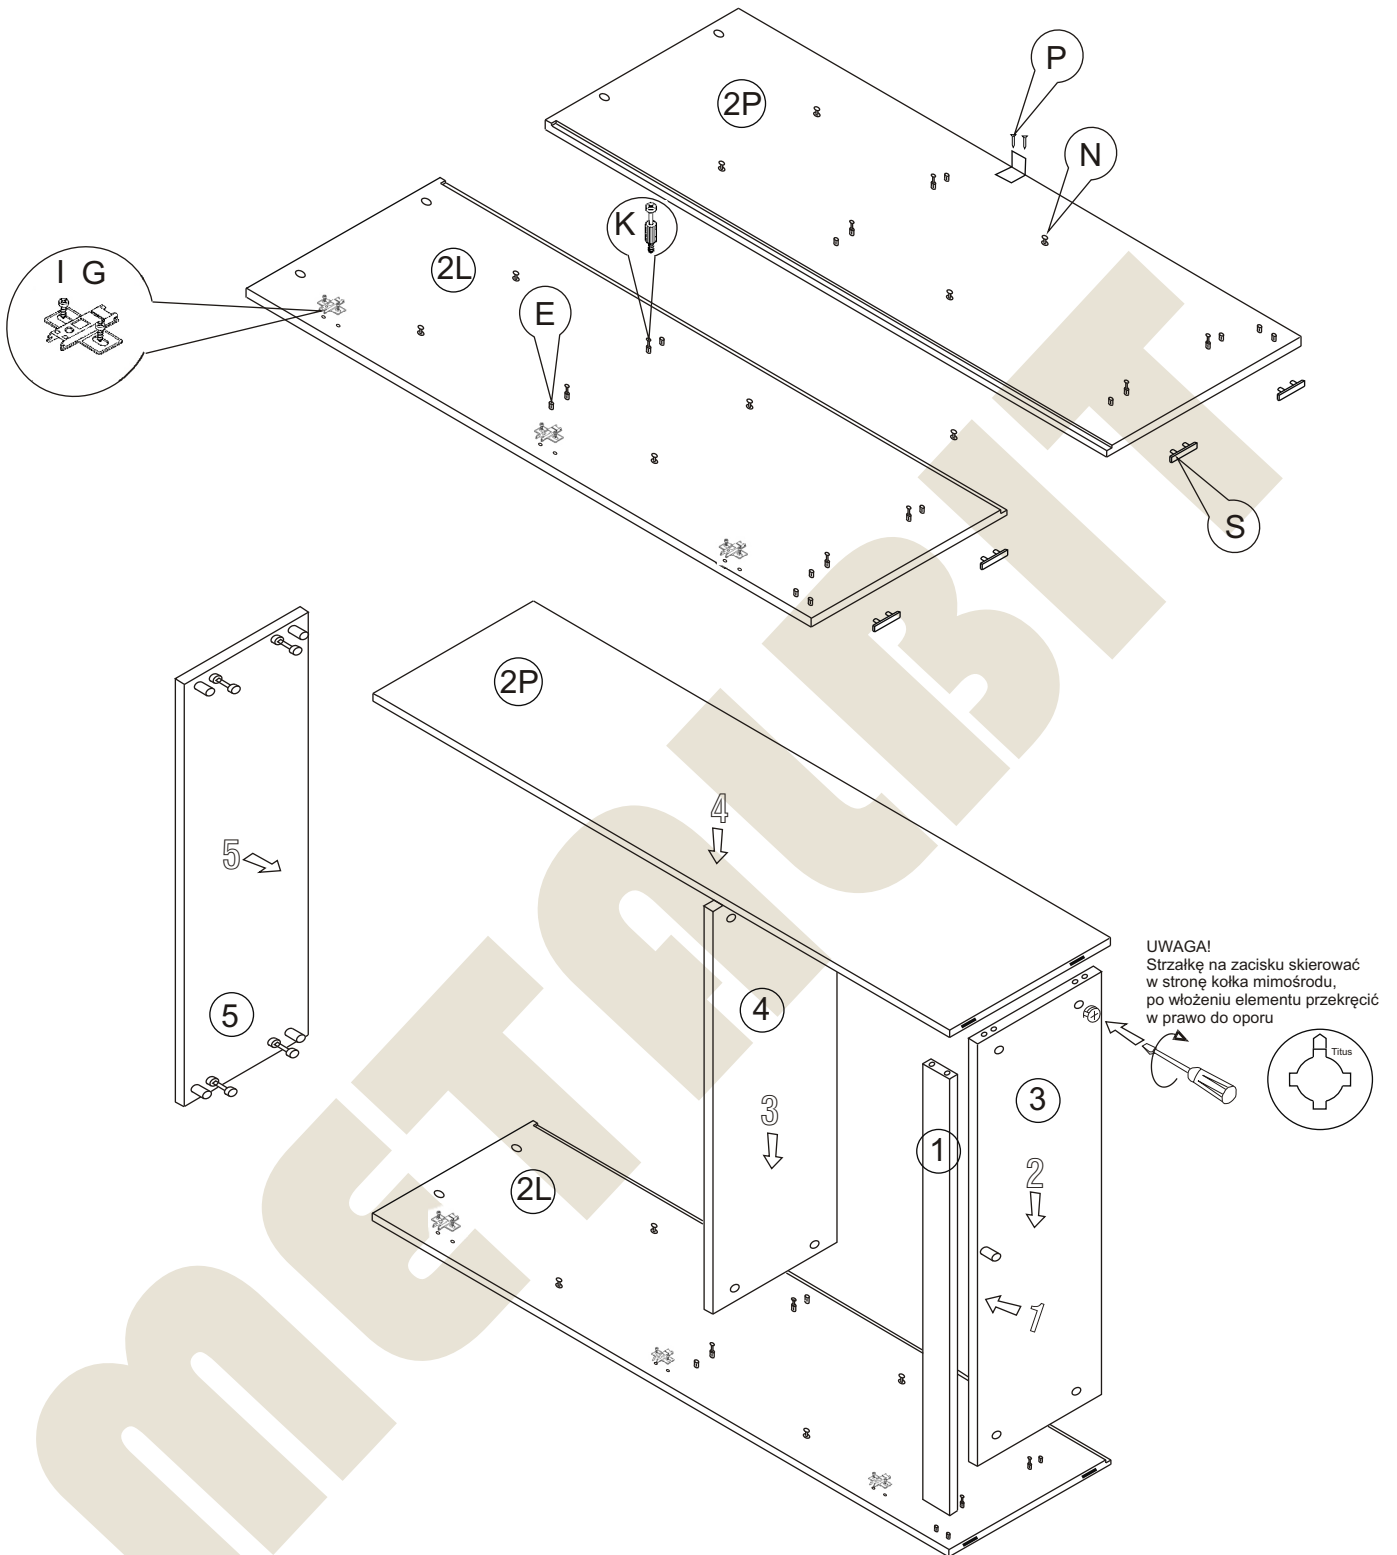

Instrukcja montażu MAZUR 6 1500x400x400