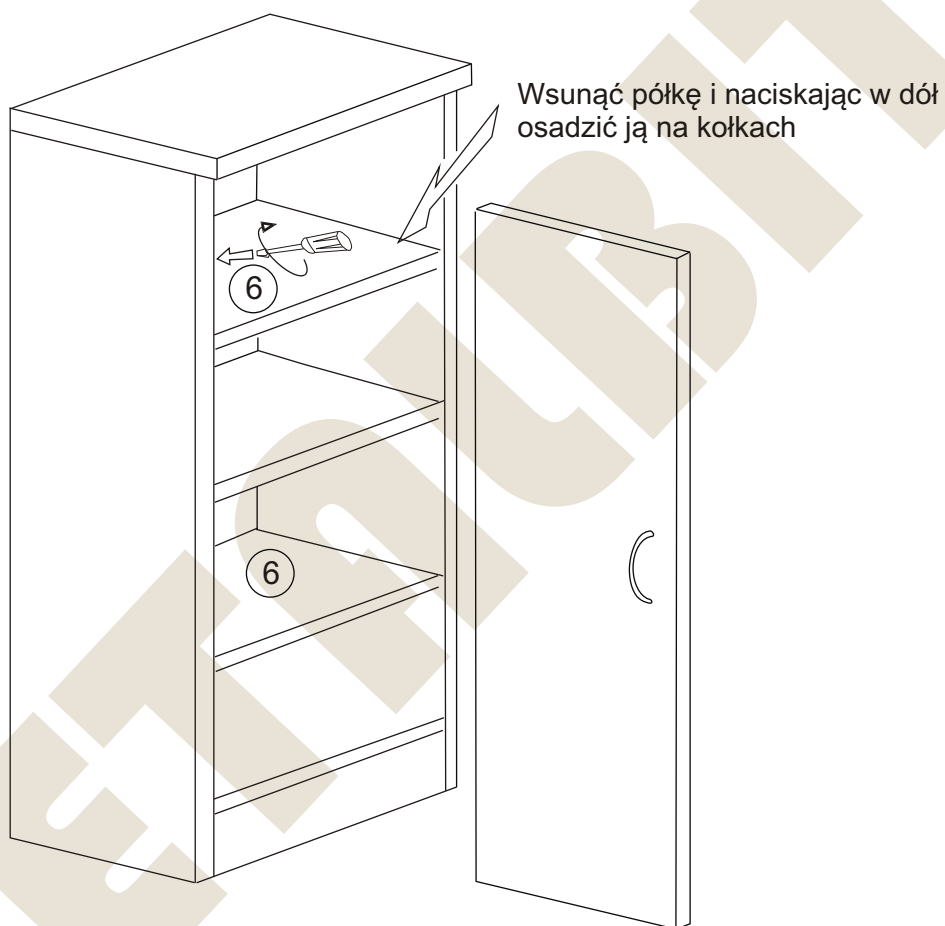

Instrukcja montażu MAZUR 6 1500x400x400

Więcej instrukcji i filmy montażowe dostępne na stronie
www.metalbit.com.pl/instrukcje_montazu

Metalbit Producent - meble szkolne, przedszkolne i biurowe www.metalbit.com.pl www.szkolniak.pl
78-460 Barwice ul. Zwycięzców 26 tel. (94) 373 23 95 tel. (94) 372 24 10 fax (94) 373 23 95