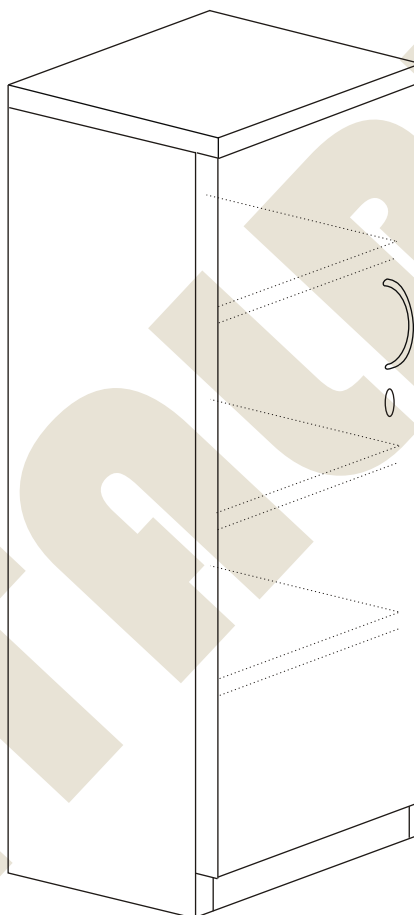

METALBIT

Instrukcja montażu MAZUR 6 1500x400x400

Instrukcja montażu MAZUR 6 1500x400x400

- | | | |
|----|------------------|--------------|
| 1 | - cokół | - 364 x 80 |
| 2L | - bok lewy | - 1482 x 380 |
| 2P | - bok prawy | - 1482 x 380 |
| 3 | - wieniec dolny | - 364 x 377 |
| 4 | - półka środkowa | - 364 x 377 |
| 5 | - wieniec górny | - 401 x 400 |
| 6 | - półka | - 364 x 377 |
| 7 | - drzwi | - 1391 x 396 |
| 8 | - plecy | - 1414 x 386 |

Nr		Il.szt	Nr		Il.szt	Nr		Il.szt
A	Wkręt 4x16	6	G	Prowadnik zawiasu	3	M	Zamek	1
B	Wkręt 2,5x20	30	H	Zawias	3	N	Podpórka półki	8
C	Wkręt 4x25	2	I	Wkręt prowadnika	6	O		
D	Uchwyt	1	J	Zacisk mimośrodowy	12	P	Wkręt 3x13	2
E	Kołek drewn 8x35	17	K	Kołek mimośrodowy	12	R	Wkręt 3x20	4
F	Zaślepka mimośrodowy	4				S	Ślizgacz	4