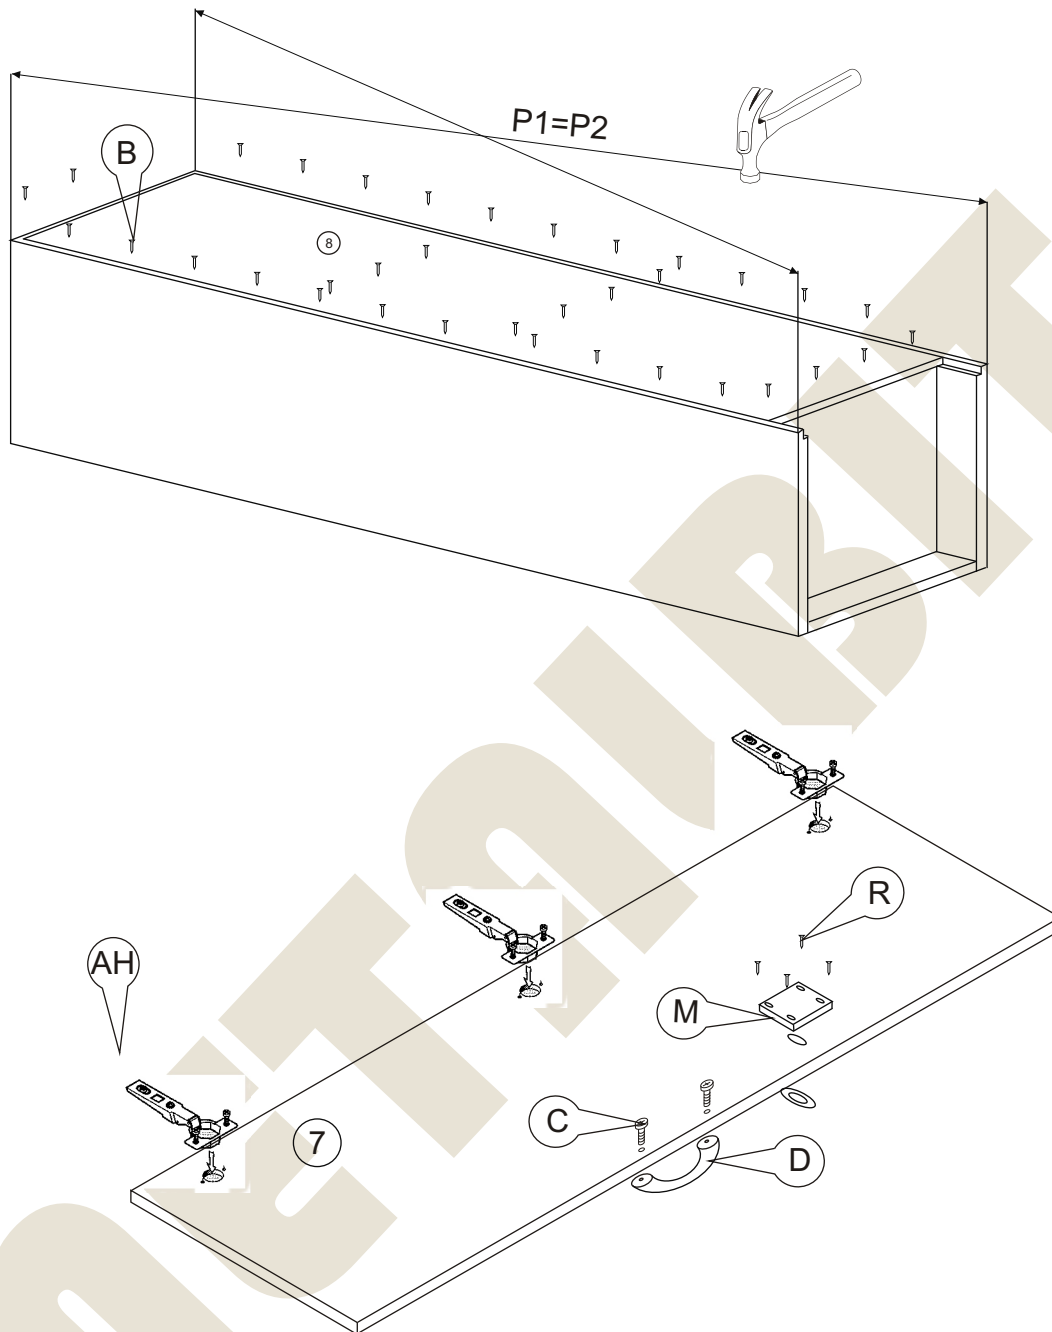

Instrukcja montażu MAZUR 6 1500x400x400