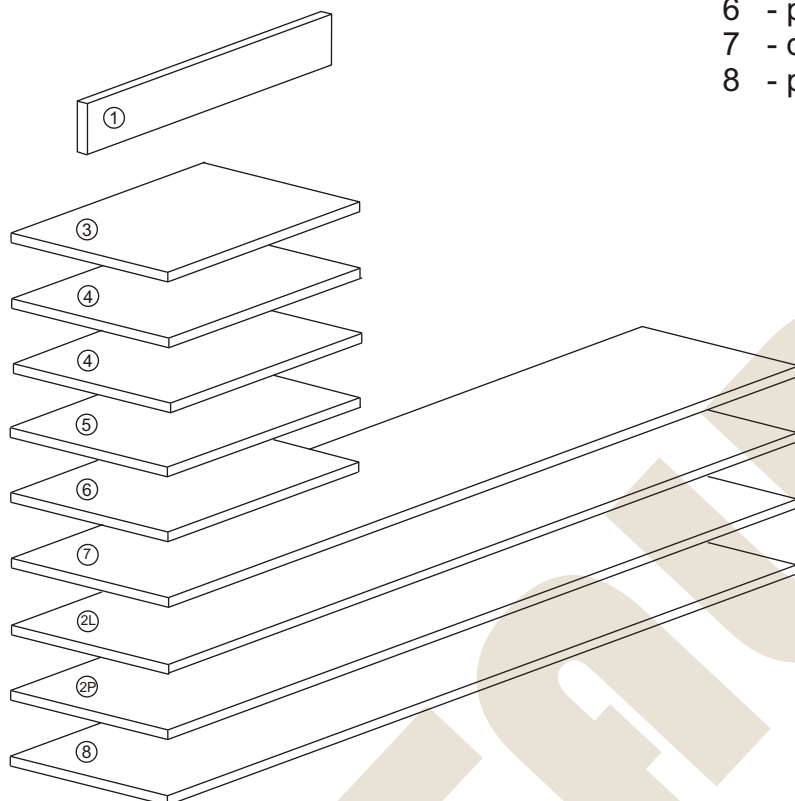

METALBIT

Instrukcja montażu MAZUR 6 1500x400x400

Instrukcja montażu MAZUR 6 1500x400x400

- | | | |
|----|------------------|--------------|
| 1 | - cokół | - 364 x 80 |
| 2L | - bok lewy | - 1482 x 380 |
| 2P | - bok prawy | - 1482 x 380 |
| 3 | - wieniec dolny | - 364 x 377 |
| 4 | - półka środkowa | - 364 x 377 |
| 5 | - wieniec górny | - 401 x 400 |
| 6 | - półka | - 364 x 377 |
| 7 | - drzwi | - 1391 x 396 |
| 8 | - plecy | - 1414 x 386 |

Nr		Il.szt	Nr		Il.szt	Nr		Il.szt
A	Wkręt 4x16	6	G	Prowadnik zawiasu	3	M	Zamek	1
B	Wkręt 2,5x20	30	H	Zawias	3	N	Podpórka półki	8
C	Wkręt 4x25	2	I	Wkręt prowadnika	6	O		
D	Uchwyt	1	J	Zacisk mimośrodowy	12	P	Wkręt 3x13	2
E	Kołek drewn 8x35	17	K	Kołek mimośrodowy	12	R	Wkręt 3x20	4
F	Zaślepka mimośrodowy	4				S	Ślizgacz	4