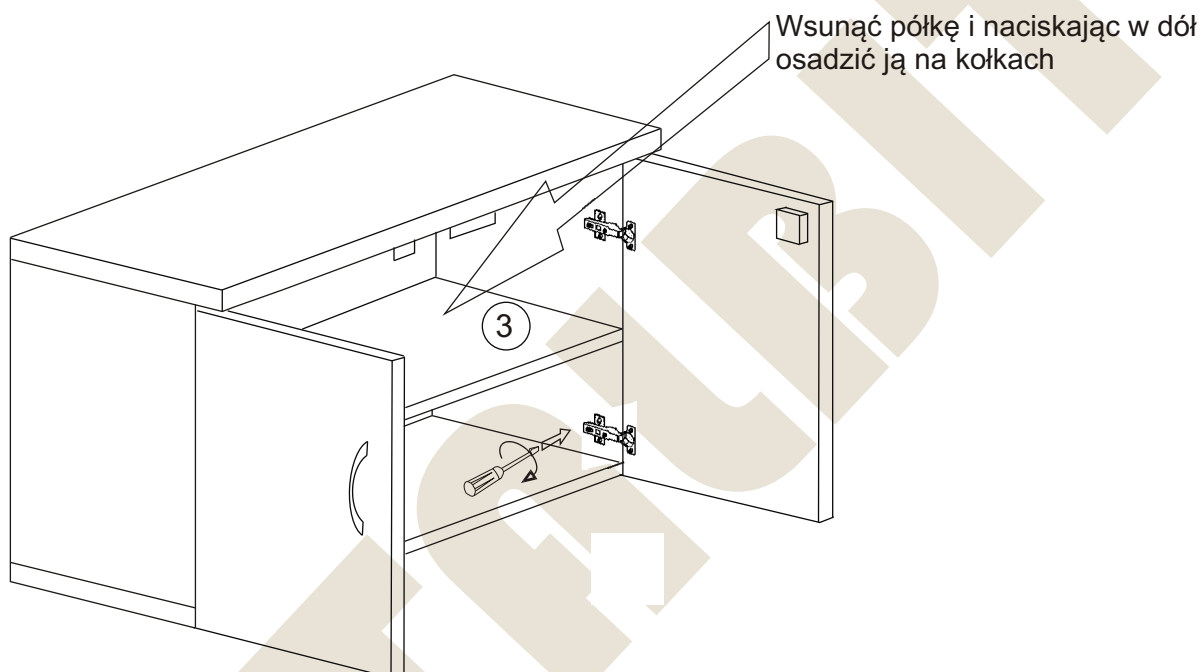

Instrukcja montażu FAŁA NADSTAWKA 720x800x400

METALBIT

Więcej instrukcji i filmy montażowe dostępne na stronie
www.metalbit.com.pl/instrukcje_montazu

Metalbit Producent - meble szkolne, przedszkolne i biurowe www.metalbit.com.pl www.szkolniak.pl
78-460 Barwice ul. Zwycięzców 26 tel. (94) 373 23 95 tel. (94) 372 24 10 fax (94) 373 23 95