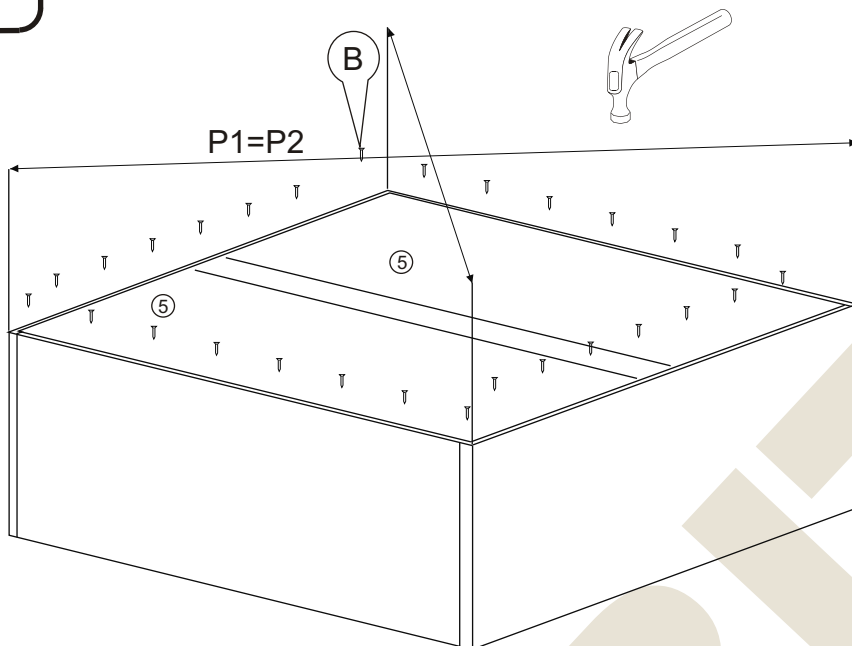

Instrukcja montażu FAŁA NADSTAWKA 720x800x400

METALBIT

- 1L - bok lewy - 684 x 380
- 1P - bok prawy - 684 x 380
- 2 - wieniec dolny - 802 x 380
- 3 - półka - 764 x 377
- 4 - wieniec górny - 802 x 400
- 5 - plecy gr 3 mm - 707 x 788
- 6 - drzwi - 697 x 520

Nr		Il.szt
M	Wkręt 4x16	8
N	Podpórka półki	4
O	Wkręt M4 x 25	4
P	Uchwyt	2
R		
S		
T		

Instrukcja montażu FAŁA NADSTAWKA 720x800x400

Instrukcja montażu FAŁA NADSTAWKA 720x800x400

METALBIT

Instrukcja montażu FAŁA NADSTAWKA 720x800x400