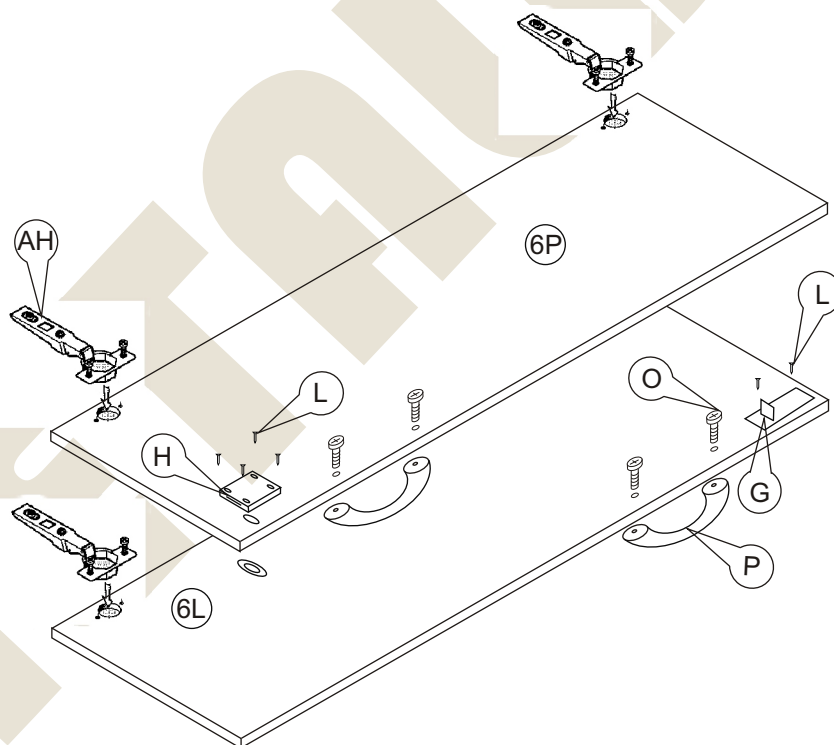

Instrukcja montażu FAŁA NADSTAWKA 720x800x400

METALBIT

- 1L - bok lewy - 684 x 380
- 1P - bok prawy - 684 x 380
- 2 - wieniec dolny - 802 x 380
- 3 - półka - 764 x 377
- 4 - wieniec górny - 802 x 400
- 5 - plecy gr 3 mm - 707 x 788
- 6 - drzwi - 697 x 520

Nr		Il.szt
A	Wkręt 2,5x20	30
B	Prowadnik zawiasu	4
C	Zawias wpuszczany	4
D	Wkręt prowadnika	8
E	Kołek drewn 8x35	8
F	Zaślepka mimośrod	4

Nr		Il.szt
G	G1 Zasuwna	1
H	H1 Zamek	1
I	Wkręt 3x13	4
J	Zacisk mimośrod	8
K	Kołek mimośrod	8
L	Wkręt 3x20	6

Nr		Il.szt
M	Wkręt 4x16	8
N	Podpórka półki	4
O	Wkręt M4 x 25	4
P	Uchwyt	2
R		
S		
T		

Instrukcja montażu FAŁA NADSTAWKA 720x800x400

Instrukcja montażu FAŁA NADSTAWKA 720x800x400

METALBIT

Instrukcja montażu FAŁA NADSTAWKA 720x800x400