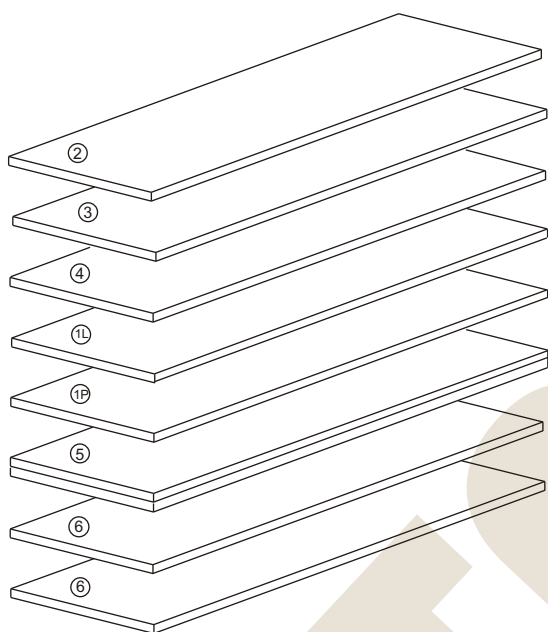

Instrukcja montażu FAŁA NADSTAWKA 720x800x400

METALBIT

- 1L - bok lewy - 684 x 380
- 1P - bok prawy - 684 x 380
- 2 - wieniec dolny - 802 x 380
- 3 - półka - 764 x 377
- 4 - wieniec górny - 802 x 400
- 5 - plecy gr 3 mm - 707 x 788
- 6 - drzwi - 697 x 520

Nr		Il.szt
A	Wkręt 2,5x20	30
B	Prowadnik zawiasu	4
C	Zawias wpuszczany	4
D	Wkręt prowadnika	8
E	Kołek drewn 8x35	8
F	Zaślepka mimośrod	4

Nr		Il.szt
G	G1 Zasuwna	1
H	H1 Zamek	1
I	Wkręt 3x13	4
J	Zacisk mimośrod	8
K	Kołek mimośrod	8
L	Wkręt 3x20	6

Nr		Il.szt
M	Wkręt 4x16	8
N	Podpórka półki	4
O	Wkręt M4 x 25	4
P	Uchwyt	2
R		
S		
T		

Instrukcja montażu FAŁA NADSTAWKA 720x800x400

Instrukcja montażu FAŁA NADSTAWKA 720x800x400

METALBIT

Instrukcja montażu FAŁA NADSTAWKA 720x800x400