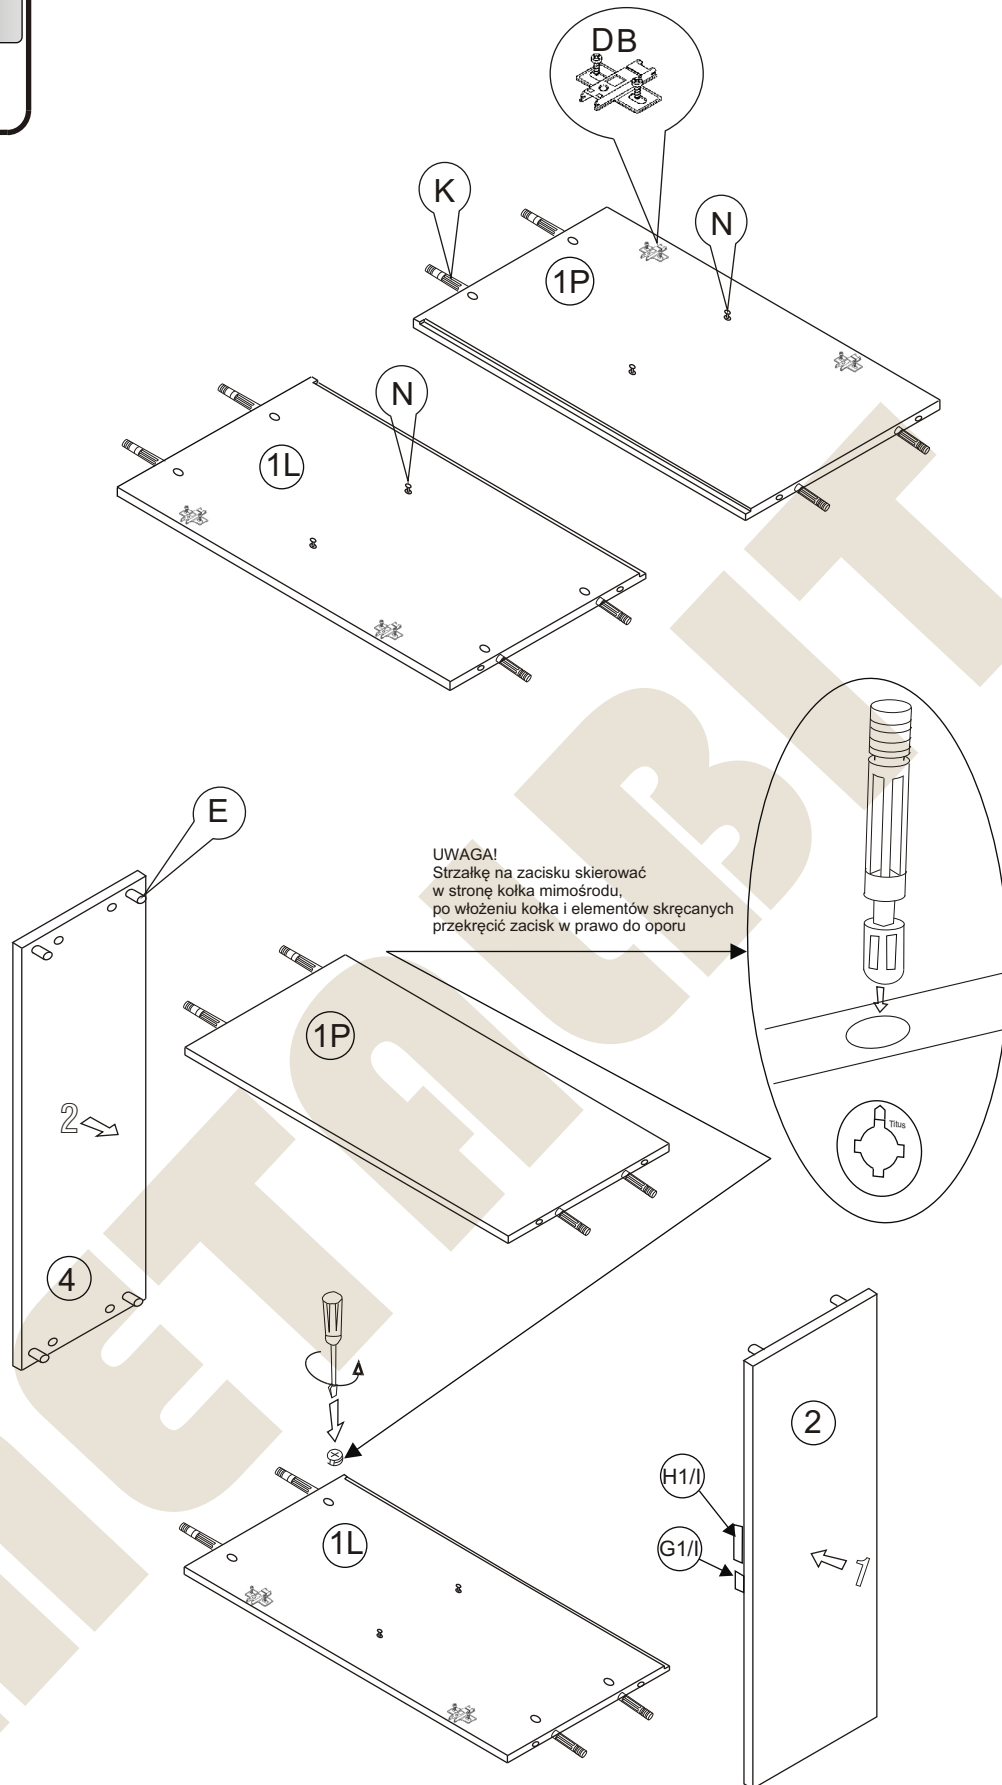

Instrukcja montażu FAŁA NADSTAWKA 720x800x400

METALBIT

- 1L - bok lewy - 684 x 380
- 1P - bok prawy - 684 x 380
- 2 - wieniec dolny - 802 x 380
- 3 - półka - 764 x 377
- 4 - wieniec górny - 802 x 400
- 5 - plecy gr 3 mm - 707 x 788
- 6 - drzwi - 697 x 520

Nr		Il.szt
A	Wkręt 2,5x20	30
B	Prowadnik zawiasu	4
C	Zawias wpuszczany	4
D	Wkręt prowadnika	8
E	Kołek drewn 8x35	8
F	Zaślepka mimośrod	4

Nr		Il.szt
G	G1 Zasuwna	1
H	H1 Zamek	1
I	Wkręt 3x13	4
J	Zacisk mimośrod	8
K	Kołek mimośrod	8
L	Wkręt 3x20	6

Nr		Il.szt
M	Wkręt 4x16	8
N	Podpórka półki	4
O	Wkręt M4 x 25	4
P	Uchwyt	2
R		
S		
T		

Instrukcja montażu FAŁA NADSTAWKA 720x800x400

Instrukcja montażu FAŁA NADSTAWKA 720x800x400

METALBIT

Instrukcja montażu FAŁA NADSTAWKA 720x800x400