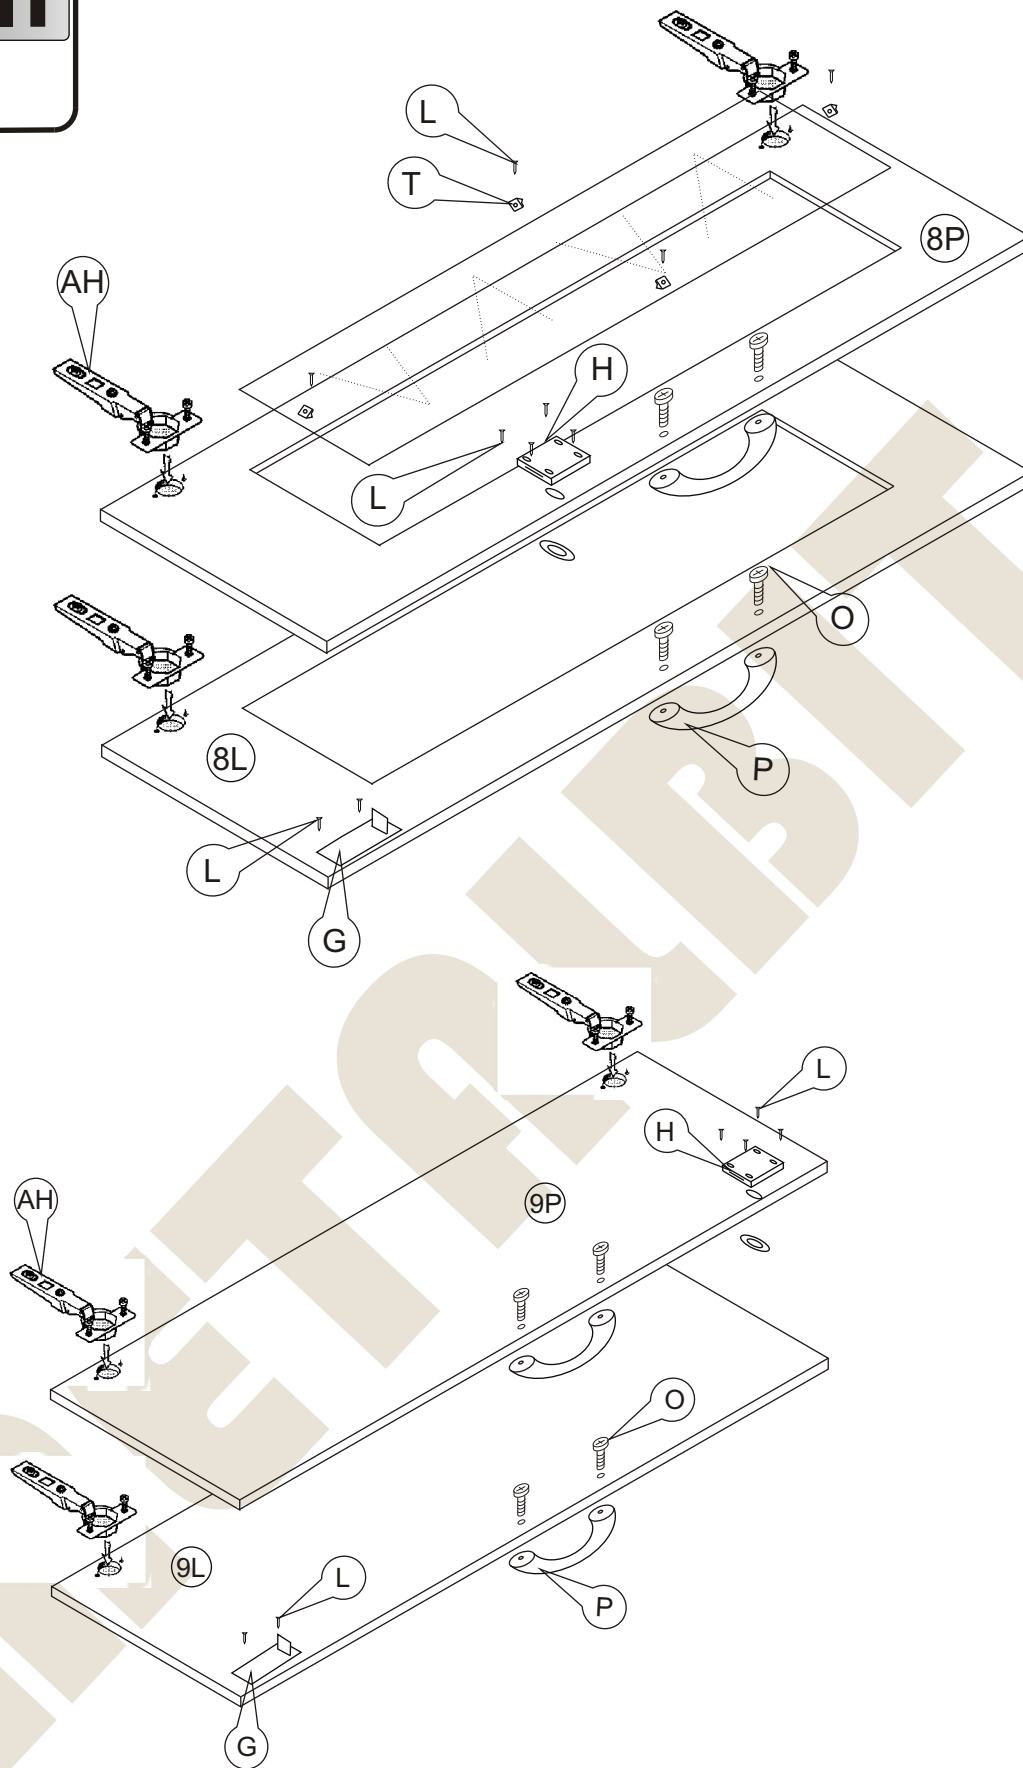

Instrukcja montażu FAŁA 26 1850x800x400