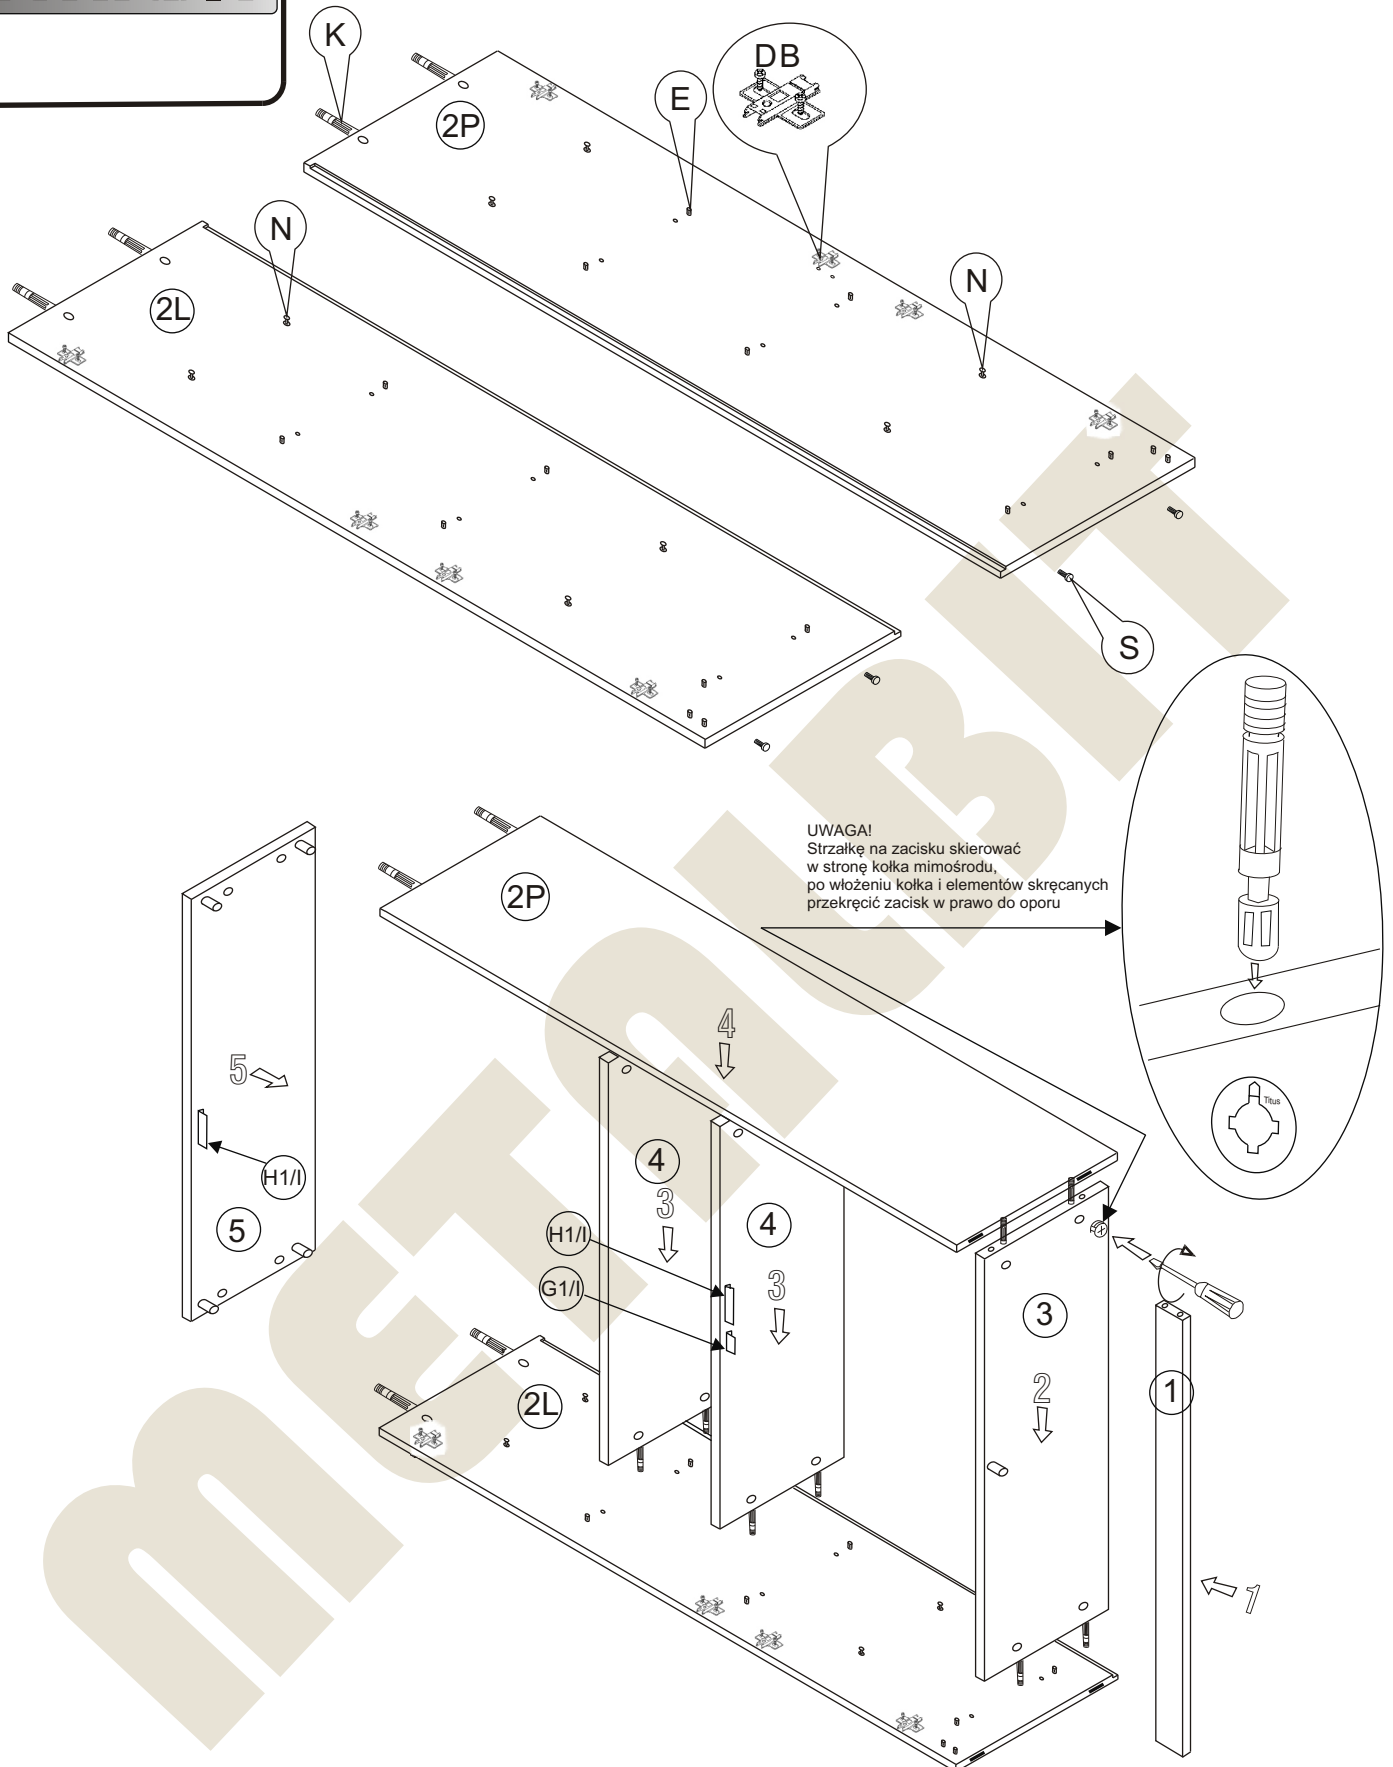

## Instrukcja montażu FAŁA 26 1850x800x400

# Instrukcja montażu FAŁA 26 1850x800x400

- |                             |              |
|-----------------------------|--------------|
| 1 - cokół                   | - 764 x 80   |
| 2L - bok lewy               | - 1832 x 380 |
| 2P - bok prawy              | - 1832 x 380 |
| 3 - wieniec dolny           | - 764 x 377  |
| 4 - półka                   | - 764 x 377  |
| 4a - półka środkowa         | - 764 x 377  |
| 4b - półka środkowa witryny | - 764 x 370  |
| 5 - wieniec górny           | - 801 x 400  |
| 6 - półka witryny           | - 764 x 370  |
| 7 - plecy gr 3 mm           | - 1764 x 788 |
| 8 - drzwi górne             | - 1047 x 397 |
| 9 - drzwi dolne             | - 691 x 397  |

# Instrukcja montażu FAŁA 26 1850x800x400