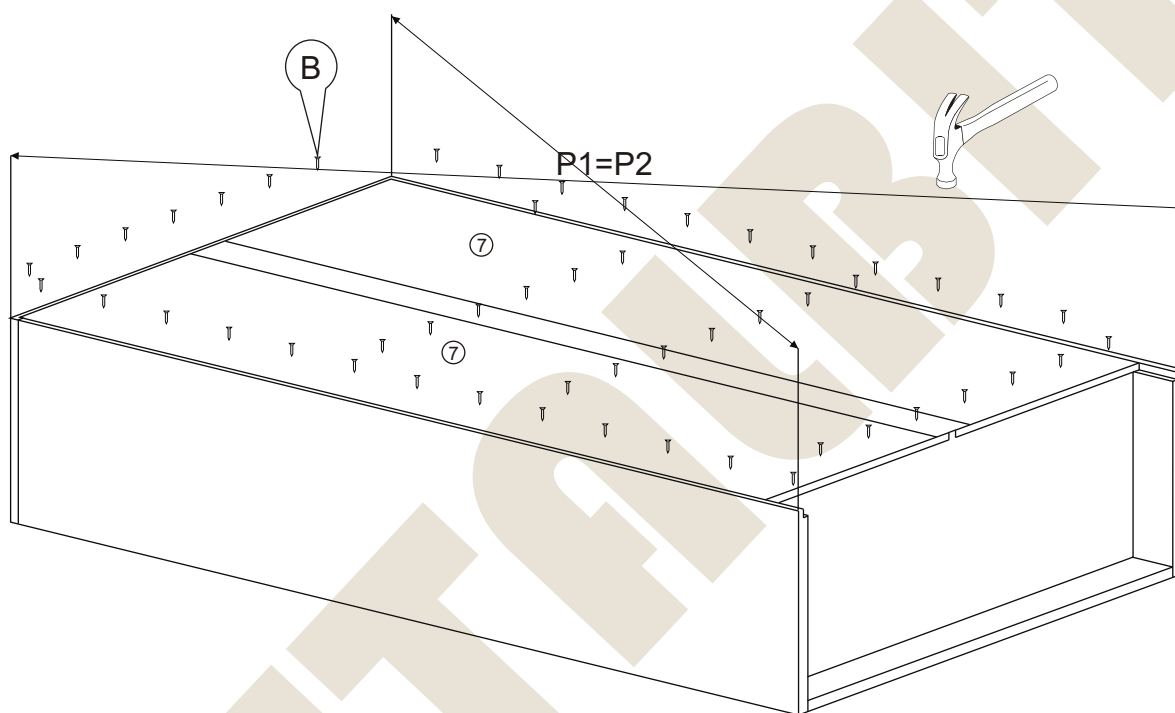

Instrukcja montażu FAŁA 26 1850x800x400