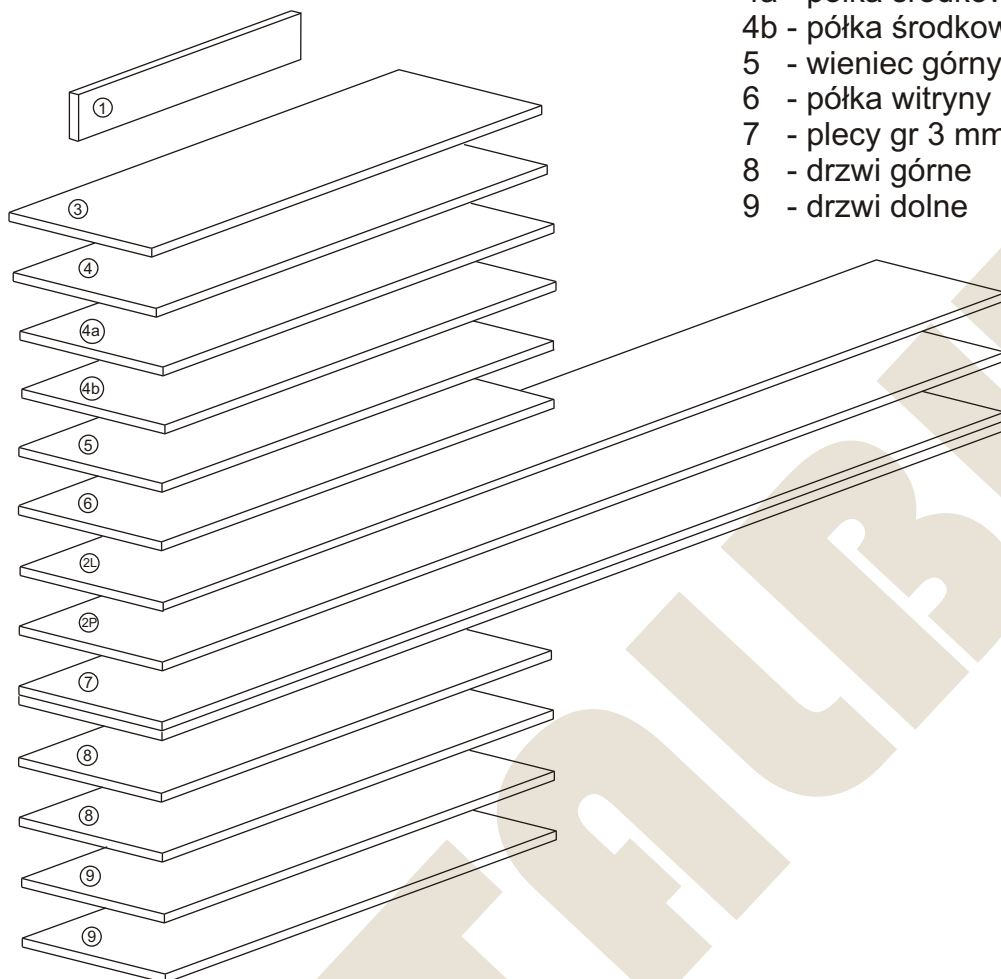

## Instrukcja montażu FAŁA 26 1850x800x400

# Instrukcja montażu FAŁA 26 1850x800x400

- |                             |              |
|-----------------------------|--------------|
| 1 - cokół                   | - 764 x 80   |
| 2L - bok lewy               | - 1832 x 380 |
| 2P - bok prawy              | - 1832 x 380 |
| 3 - wieniec dolny           | - 764 x 377  |
| 4 - półka                   | - 764 x 377  |
| 4a - półka środkowa         | - 764 x 377  |
| 4b - półka środkowa witryny | - 764 x 370  |
| 5 - wieniec górny           | - 801 x 400  |
| 6 - półka witryny           | - 764 x 370  |
| 7 - plecy gr 3 mm           | - 1764 x 788 |
| 8 - drzwi górne             | - 1047 x 397 |
| 9 - drzwi dolne             | - 691 x 397  |

# Instrukcja montażu FAŁA 26 1850x800x400