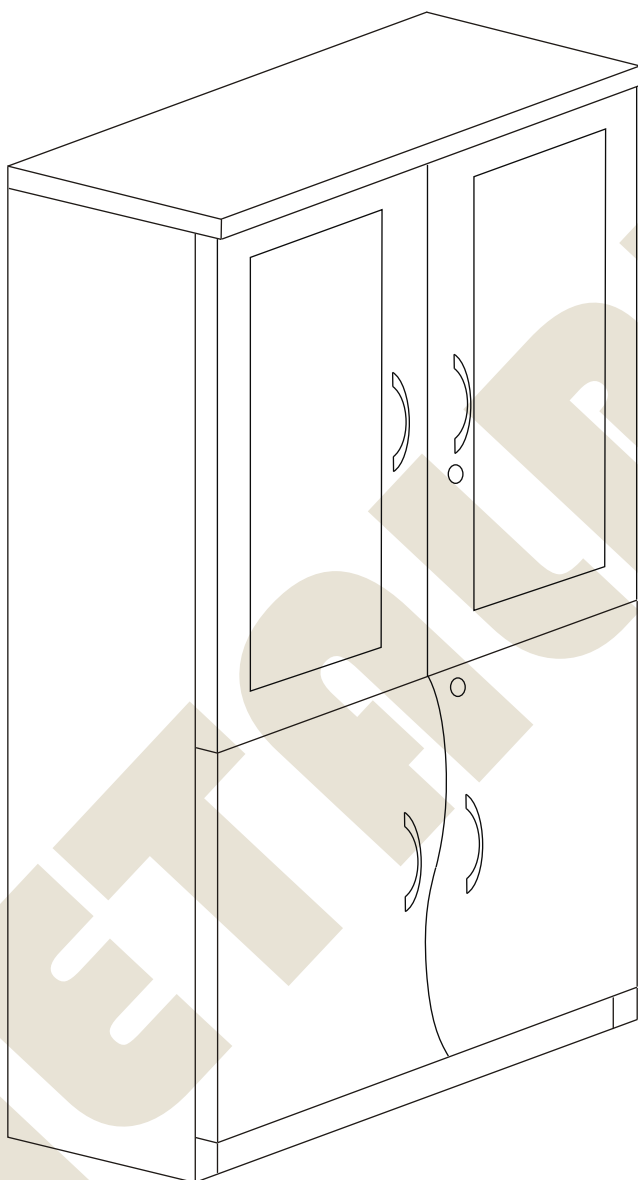

## Instrukcja montażu FAŁA 26 1850x800x400

# Instrukcja montażu FAŁA 26 1850x800x400

- |                             |              |
|-----------------------------|--------------|
| 1 - cokół                   | - 764 x 80   |
| 2L - bok lewy               | - 1832 x 380 |
| 2P - bok prawy              | - 1832 x 380 |
| 3 - wieniec dolny           | - 764 x 377  |
| 4 - półka                   | - 764 x 377  |
| 4a - półka środkowa         | - 764 x 377  |
| 4b - półka środkowa witryny | - 764 x 370  |
| 5 - wieniec górny           | - 801 x 400  |
| 6 - półka witryny           | - 764 x 370  |
| 7 - plecy gr 3 mm           | - 1764 x 788 |
| 8 - drzwi górne             | - 1047 x 397 |
| 9 - drzwi dolne             | - 691 x 397  |