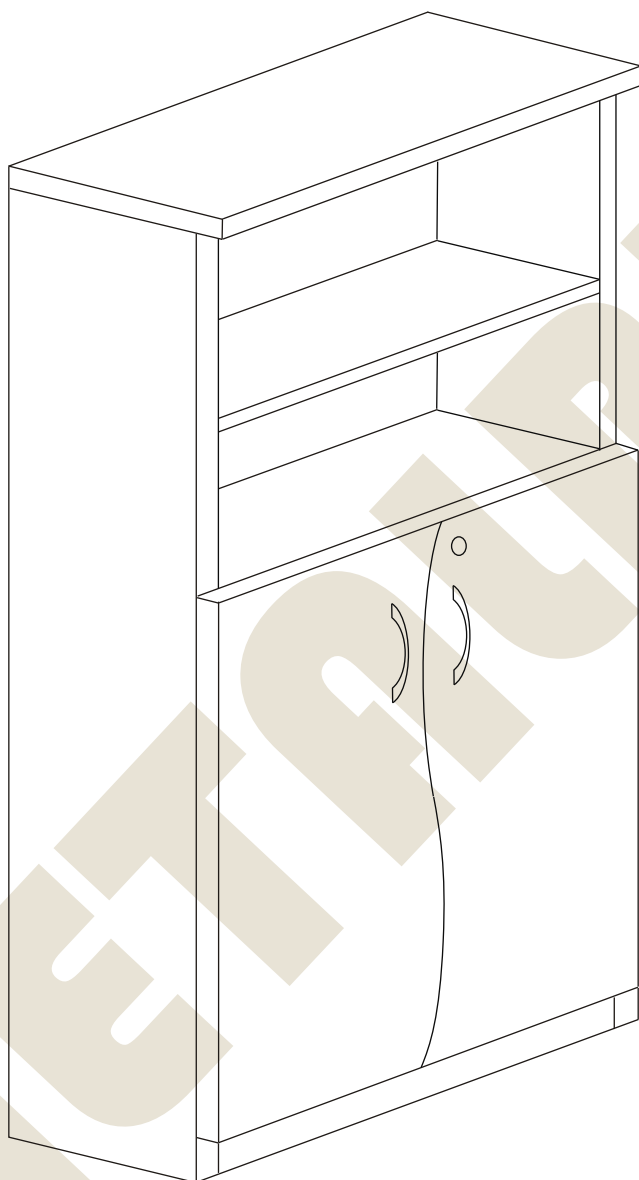

## Instrukcja montażu FAŁA 11 1850x900x400

# Instrukcja montażu FAŁA 11 1850x900x400

1 - cokół	- 864 x 80
2L - bok lewy	- 1832 x 380
2P - bok prawy	- 1832 x 380
3 - wieniec dolny	- 864 x 377
4 - półka	- 864 x 377
4a - półka środkowa	- 864 x 377
5 - wieniec górny	- 901 x 400
6 - plecy gr 3 mm	- 1764 x 888
7 - drzwi	- 1047 x 447