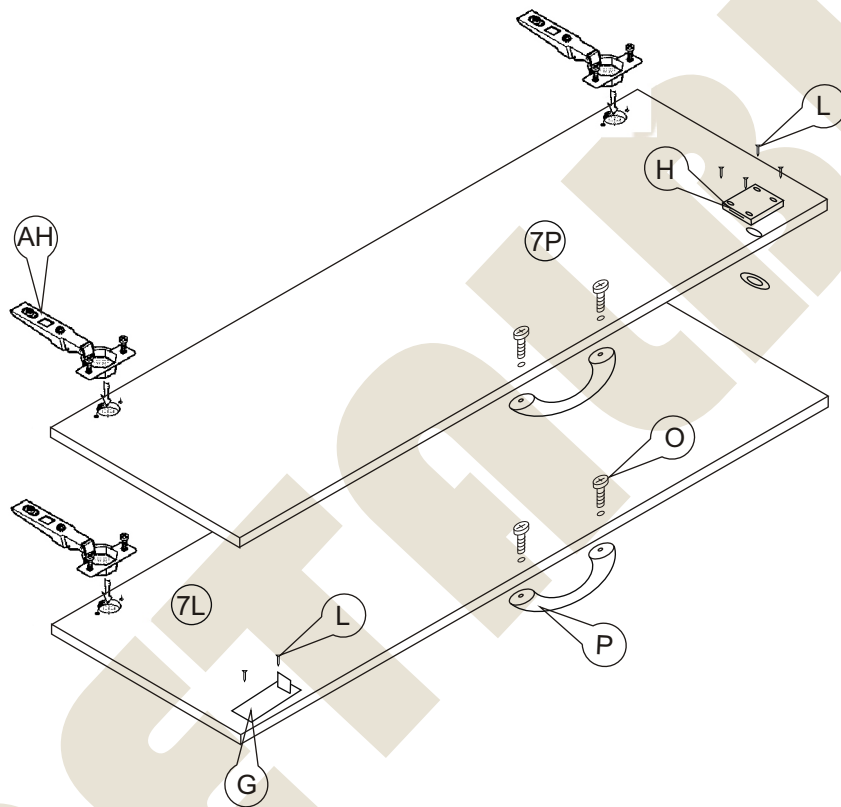

Instrukcja montażu FALA 11 1850x900x400