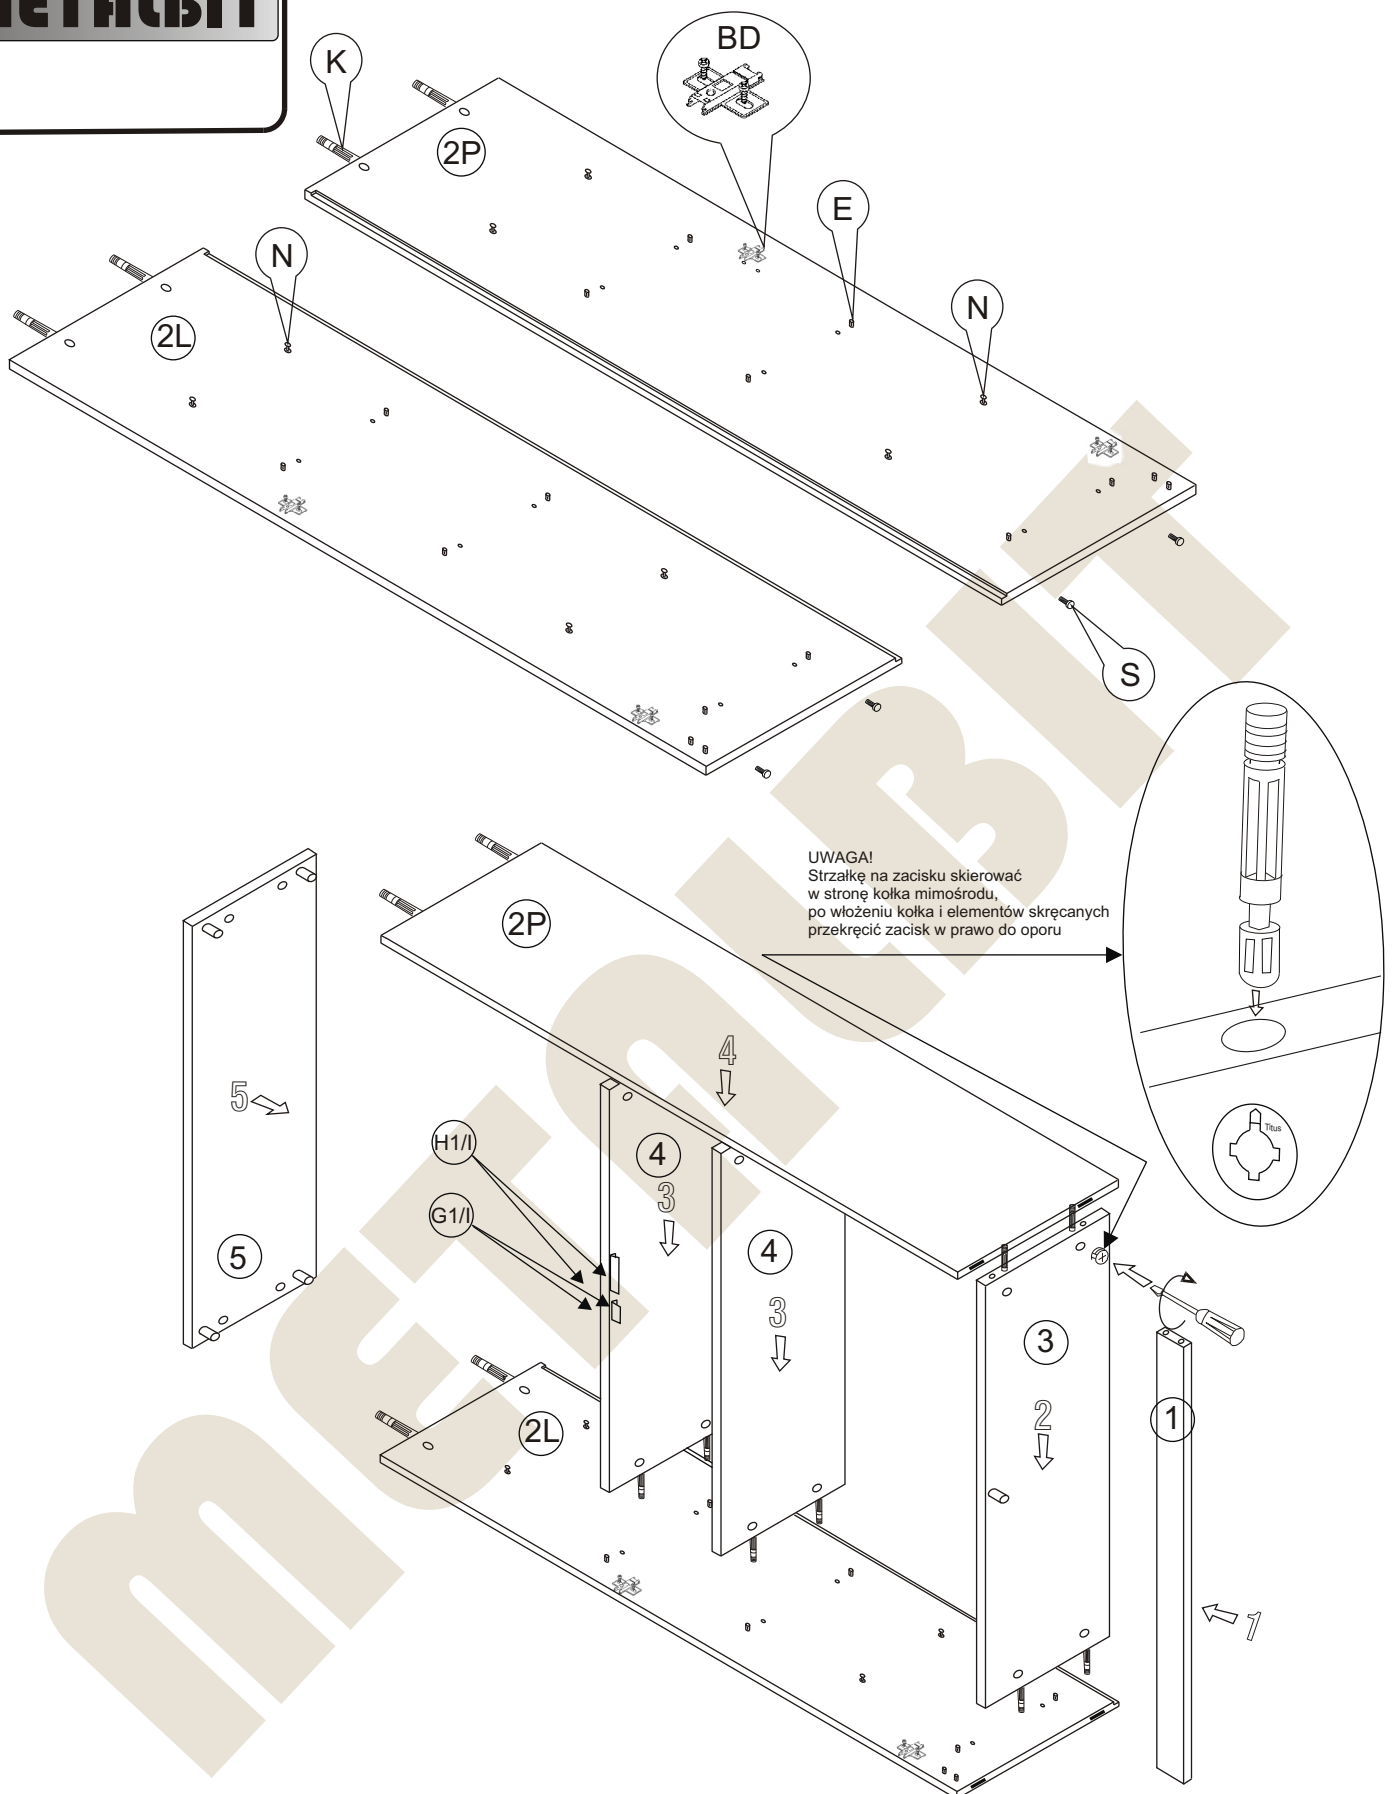

## Instrukcja montażu FAŁA 11 1850x900x400

# Instrukcja montażu FAŁA 11 1850x900x400

1 - cokół	- 864 x 80
2L - bok lewy	- 1832 x 380
2P - bok prawy	- 1832 x 380
3 - wieniec dolny	- 864 x 377
4 - półka	- 864 x 377
4a - półka środkowa	- 864 x 377
5 - wieniec górny	- 901 x 400
6 - plecy gr 3 mm	- 1764 x 888
7 - drzwi	- 1047 x 447

Nr		Il.szt
A	Wkręt 2,5x20	40
B	Prowadnik zawiasu	4
C	Zawias wpuszczany	4
D	Wkręt przewodnika	8
E	Kołek drewn 8x35	21
F	Zaślepka mimośrod	4

Nr		Il.szt
G	G1 Zasuwna	1
H	H1 Zamek	1
I	Wkręt 3x13	4
J	Zacisk mimośrod	16
K	Kołek mimośrod	16
L	Wkręt 3x20	6

# Instrukcja montażu FAŁA 11 1850x900x400