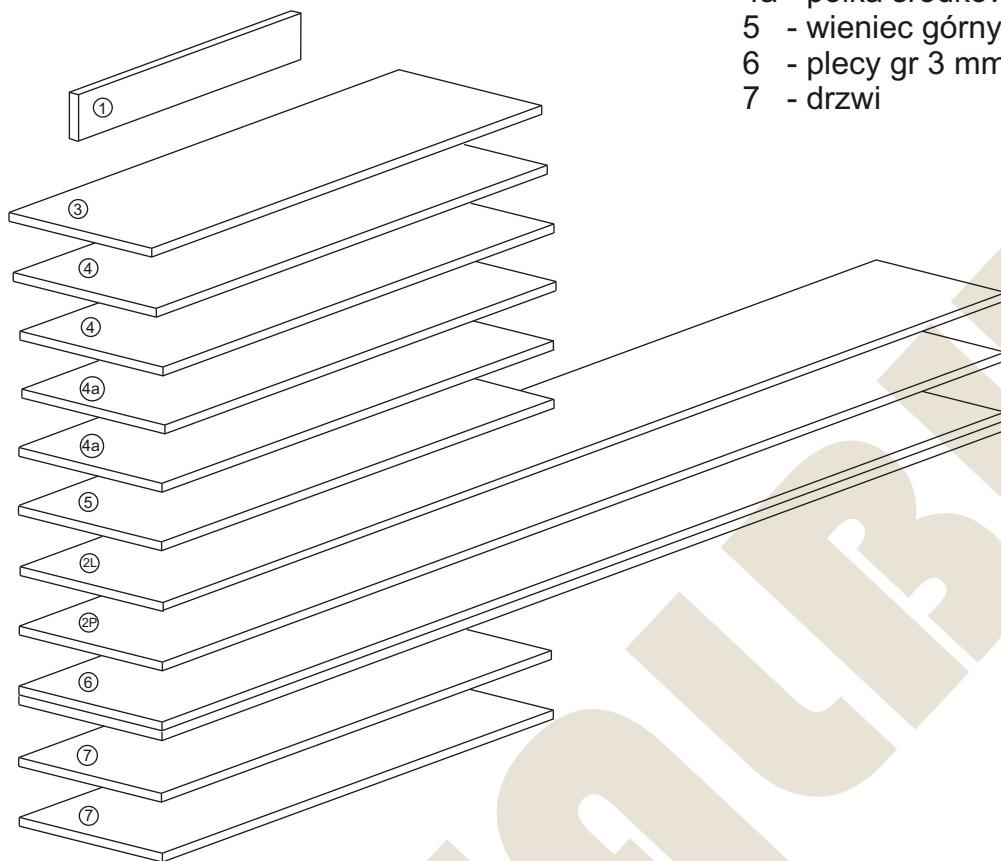

## Instrukcja montażu FAŁA 11 1850x900x400

# Instrukcja montażu FAŁA 11 1850x900x400

1 - cokół	- 864 x 80
2L - bok lewy	- 1832 x 380
2P - bok prawy	- 1832 x 380
3 - wieniec dolny	- 864 x 377
4 - półka	- 864 x 377
4a - półka środkowa	- 864 x 377
5 - wieniec górny	- 901 x 400
6 - plecy gr 3 mm	- 1764 x 888
7 - drzwi	- 1047 x 447