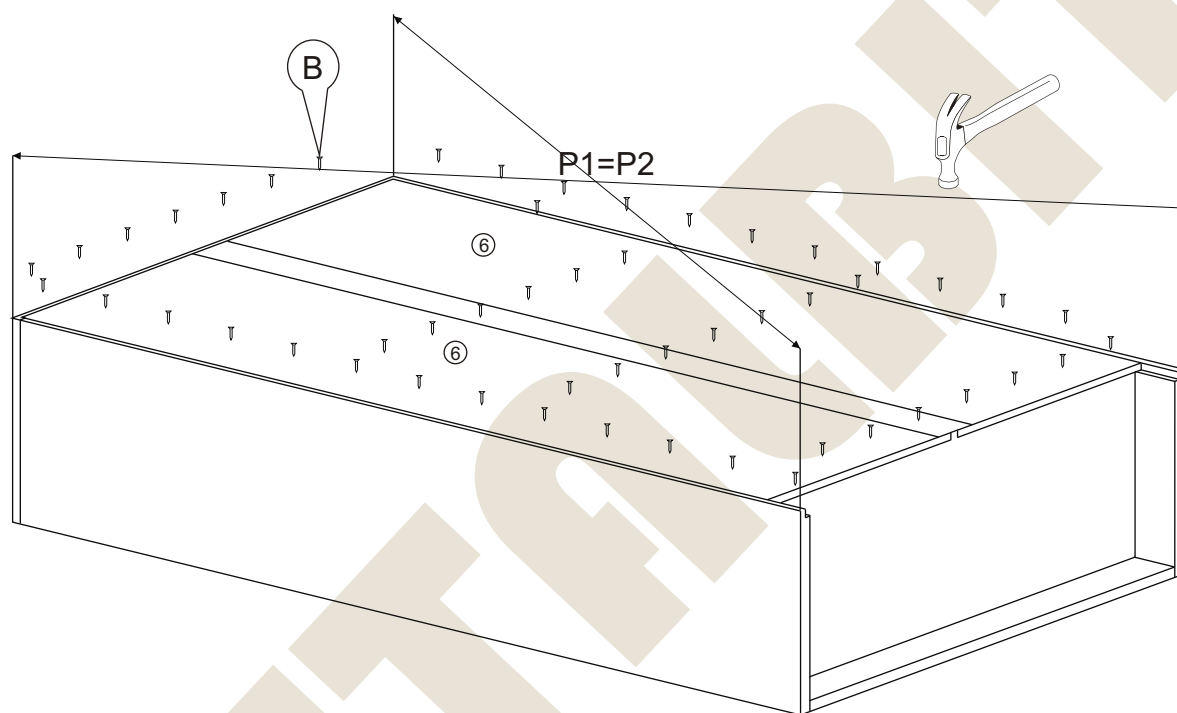

Instrukcja montażu FALA 11 1850x900x400