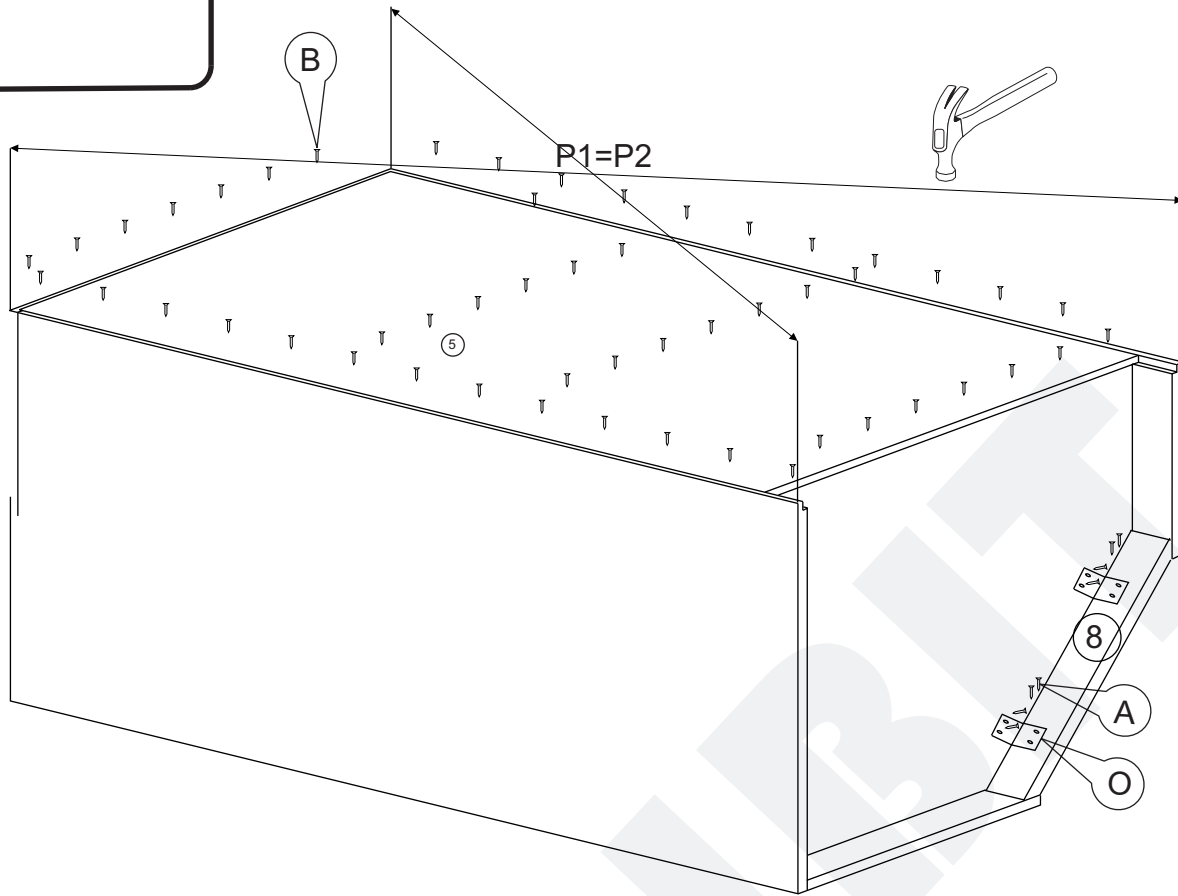

Instrukcja montażu KUJAWIAK 13 aktowa 1850x700/700x400