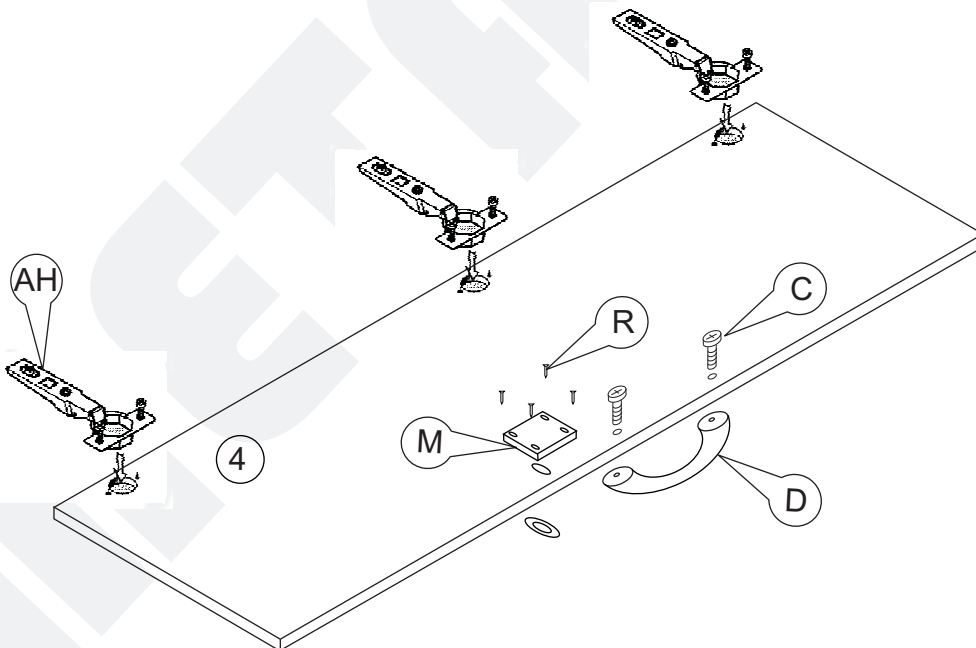

# Instrukcja montażu KUJAWIAK 13 aktowa 1850x700/700x400

1	- tył	- 1832 x 682
2	- bok prawy	- 1832 x 380
3	- bok lewy	- 1832 x 380
4	- drzwi	- 1741 x 428
5	- plecy HDF 3	- 1764 x 686
6	- półka	- 664 x 679
7	- wieniec górny	- 700 x 700
8	- cokół	- 400 x 80

Nr		Il.szt	Nr		Il.szt	Nr		Il.szt
A	Wkręt 4x16	14	G	Prowadnik zawiasu	3	M	Zamek	1
B	Wkręt 2,5x20	35	H	Zawias	3	N		
C	Wkręt 4x25	2	I	Wkręt prowadnika	6	O	Blacha kontowa	2
D	Uchwyt	1	J	Zacisk mimośrodowy	35	P	Wkręt 3x13	2
E	Kołek dREW 8x35	23	K	Kołek mimośrodowy	35	R	Wkręt 3x20	4
F	Zaślepka mimośrodowy	6	S	Ślizgacz	6			

# Instrukcja montażu KUJAWIAK 13 aktowa 1850x700/700x400