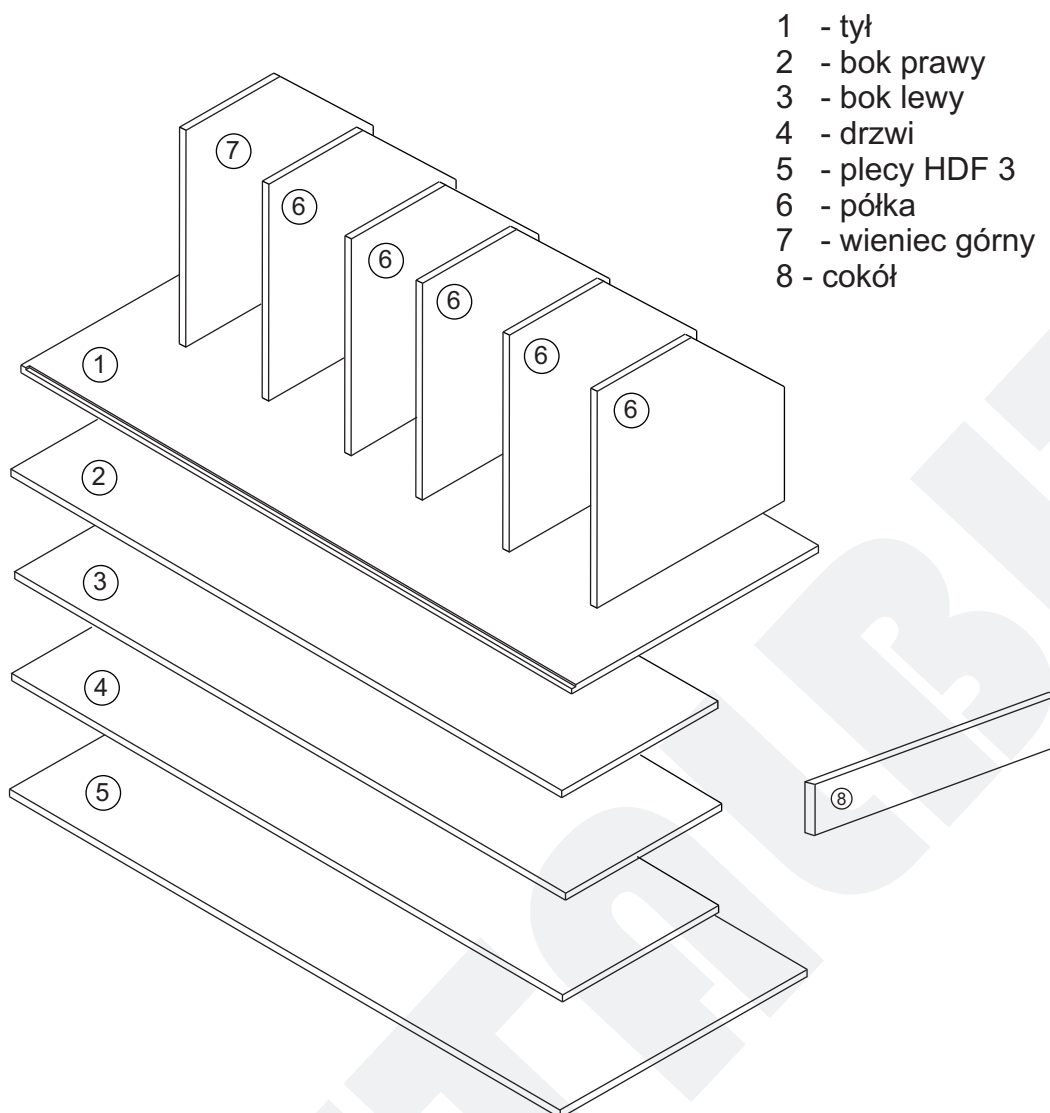

**METALBIT**

**Instrukcja montażu  
KUJAWIAK 13 aktowa  
1850x700/700x400**

# Instrukcja montażu KUJAWIAK 13 aktowa 1850x700/700x400

1	- tył	- 1832 x 682
2	- bok prawy	- 1832 x 380
3	- bok lewy	- 1832 x 380
4	- drzwi	- 1741 x 428
5	- plecy HDF 3	- 1764 x 686
6	- półka	- 664 x 679
7	- wieniec górny	- 700 x 700
8	- cokół	- 400 x 80

# Instrukcja montażu KUJAWIAK 13 aktowa 1850x700/700x400