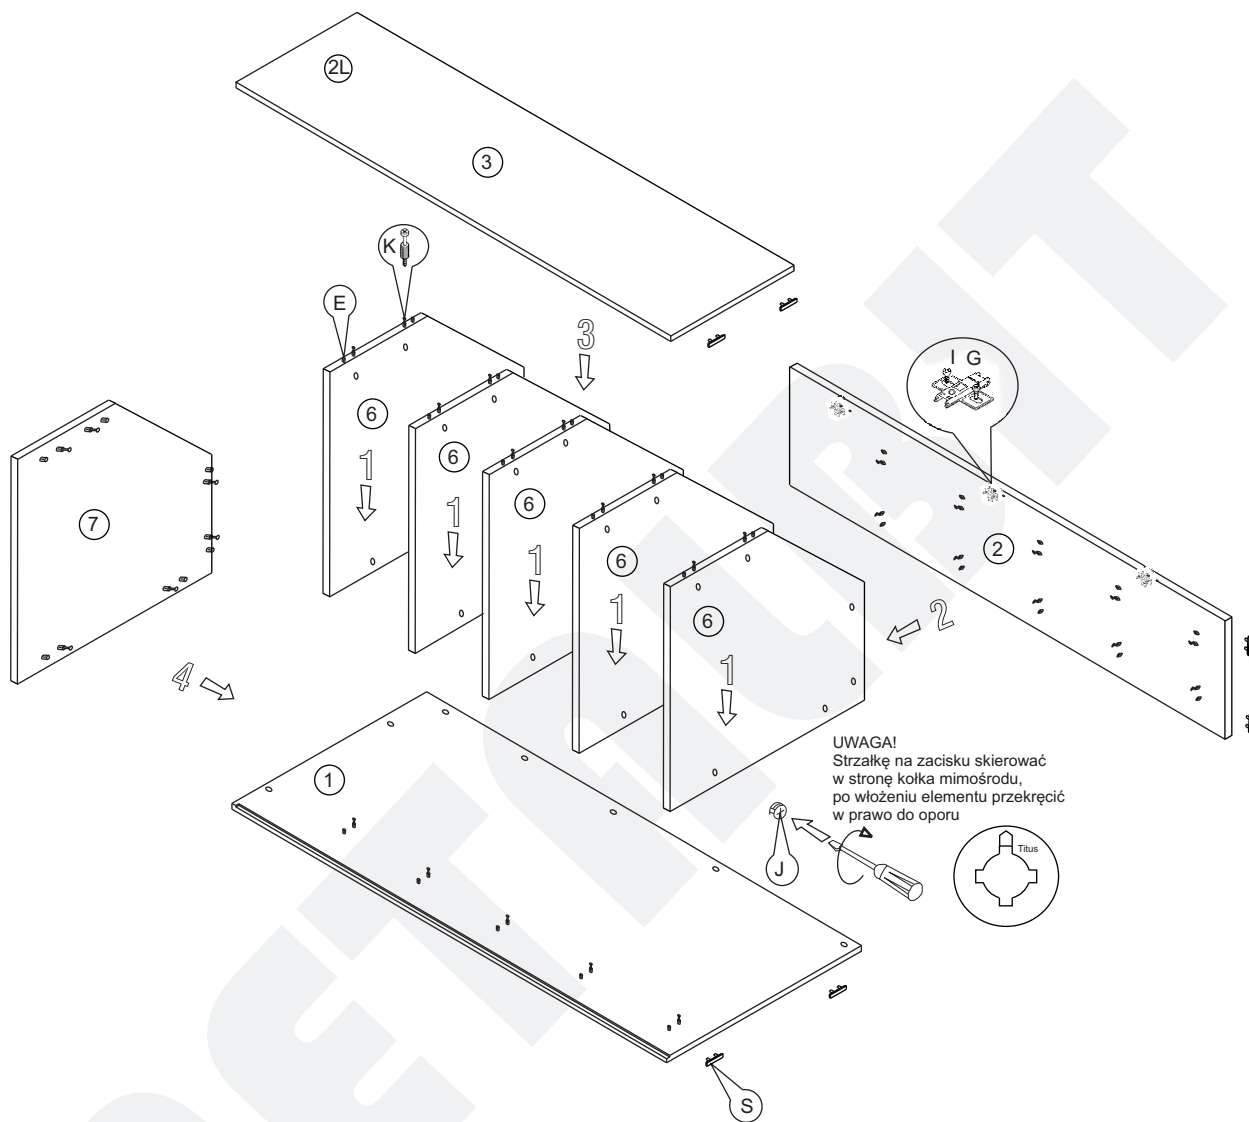

**METALBIT**

**Instrukcja montażu  
KUJAWIAK 13 aktowa  
1850x700/700x400**

# Instrukcja montażu KUJAWIAK 13 aktowa 1850x700/700x400

1	- tył	- 1832 x 682
2	- bok prawy	- 1832 x 380
3	- bok lewy	- 1832 x 380
4	- drzwi	- 1741 x 428
5	- plecy HDF 3	- 1764 x 686
6	- półka	- 664 x 679
7	- wieniec górny	- 700 x 700
8	- cokół	- 400 x 80

# Instrukcja montażu KUJAWIAK 13 aktowa 1850x700/700x400