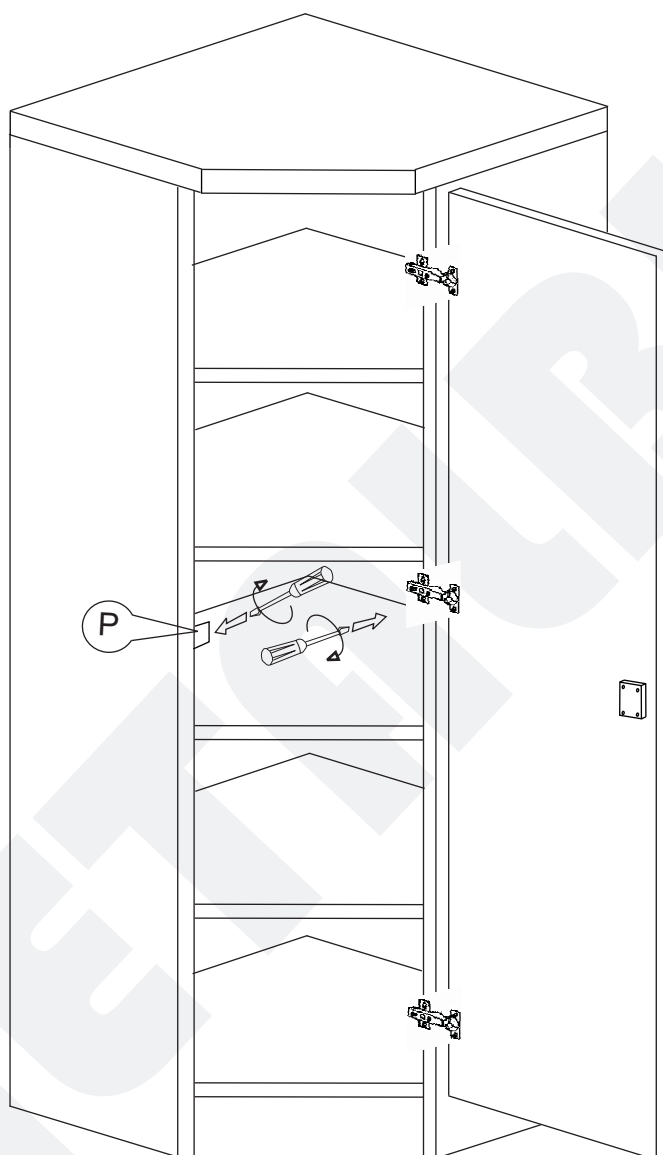

# Instrukcja montażu KUJAWIAK 13 aktowa 1850x700/700x400

1	- tył	- 1832 x 682
2	- bok prawy	- 1832 x 380
3	- bok lewy	- 1832 x 380
4	- drzwi	- 1741 x 428
5	- plecy HDF 3	- 1764 x 686
6	- półka	- 664 x 679
7	- wieniec górny	- 700 x 700
8	- cokół	- 400 x 80

Nr		Il.szt	Nr		Il.szt	Nr		Il.szt
A	Wkręt 4x16	14	G	Prowadnik zawiasu	3	M	Zamek	1
B	Wkręt 2,5x20	35	H	Zawias	3	N		
C	Wkręt 4x25	2	I	Wkręt prowadnika	6	O	Blacha kontowa	2
D	Uchwyt	1	J	Zacisk mimośrodowy	35	P	Wkręt 3x13	2
E	Kołek dREW 8x35	23	K	Kołek mimośrodowy	35	R	Wkręt 3x20	4
F	Zaślepka mimośrodowy	6	S	Ślizgacz	6			

# Instrukcja montażu KUJAWIAK 13 aktowa 1850x700/700x400

# Instrukcja montażu KUJAWIAK 13 aktowa 1850x700/700x400

Więcej instrukcji i filmy montażowe dostępne na stronie  
[www.metalbit.com.pl/instrukcje\\_montazu](http://www.metalbit.com.pl/instrukcje_montazu)