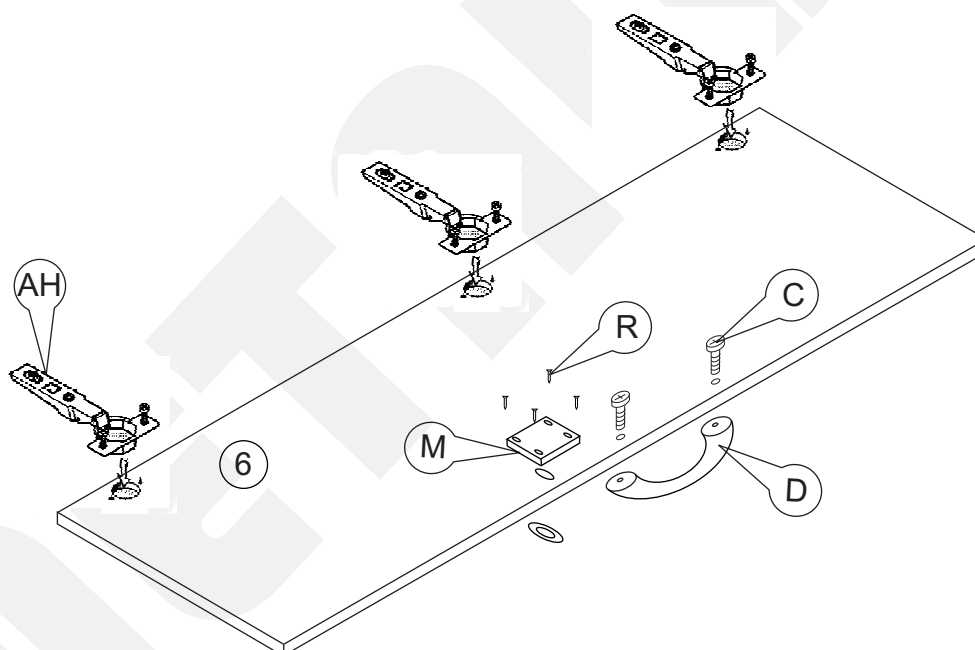

Instrukcja montażu KUJAWIAK 7 ubraniowa 1850x500x400

METALBIT