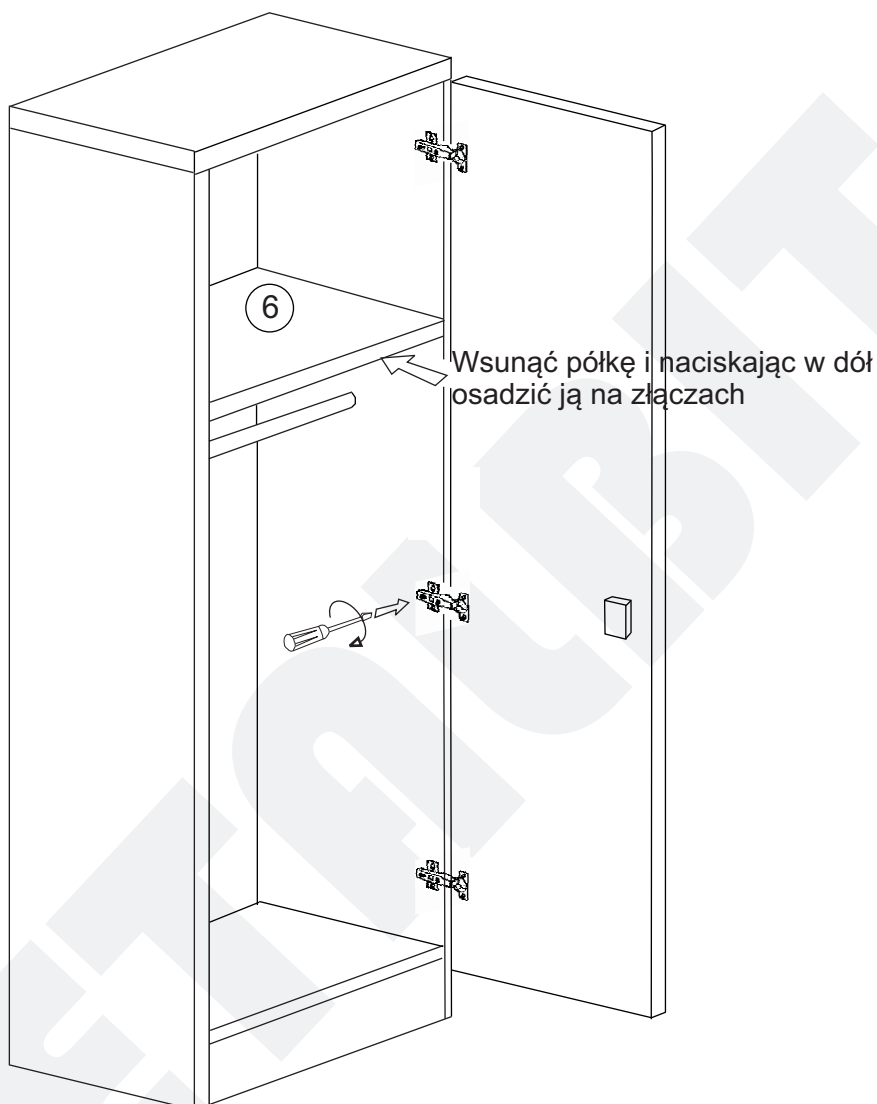

Instrukcja montażu KUJAWIAK 7 ubraniowa 1850x500x400

METALBIT

Więcej instrukcji i filmy montażowe dostępne na stronie
www.metalbit.com.pl/instrukcje_montazu

Metalbit Producent - meble szkolne, przedszkolne i biurowe www.metalbit.com.pl www.szkolniak.pl
78-460 Barwice ul. Zwycięzców 26 tel. (94) 373 23 95 tel. (94) 372 24 10 fax (94) 373 23 95