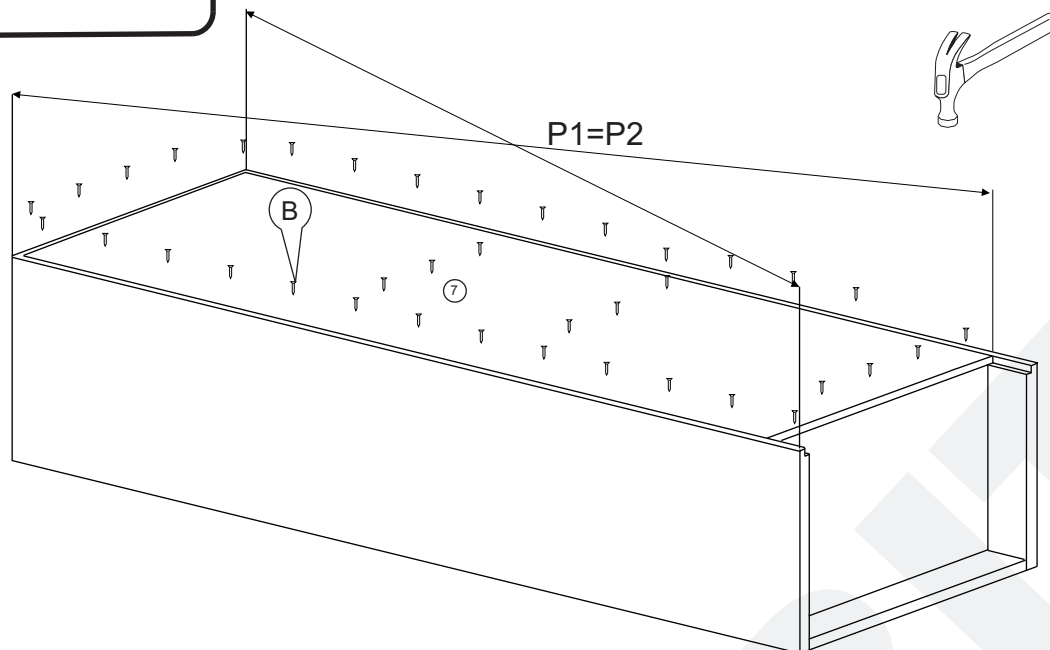

Instrukcja montażu KUJAWIAK 7 ubraniowa 1850x500x400

METALBIT