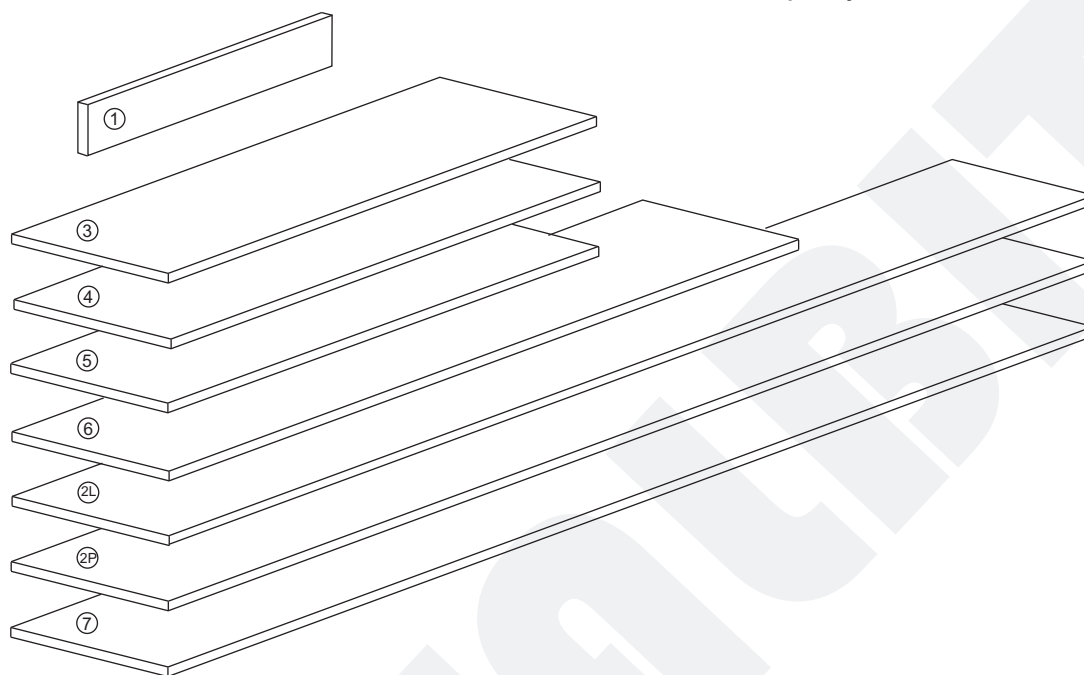

# Instrukcja montażu KUJAWIAK 7 ubraniowa 1850x500x400

**METALBIT**

# Instrukcja montażu KUJAWIAK 7 ubraniowa 1850x500x400

**METALBIT**

- 1 - cokół - 464 x 80
- 2L - bok lewy - 1832 x 380
- 2P - bok prawy - 1832 x 380
- 3 - wieniec dolny - 464 x 377
- 4 - półka - 464 x 377
- 5 - wieniec górny - 501 x 400
- 6 - drzwi - 1741 x 494
- 7 - plecy HDF 3 - 1764 x 486

# Instrukcja montażu KUJAWIAK 7 ubraniowa 1850x500x400