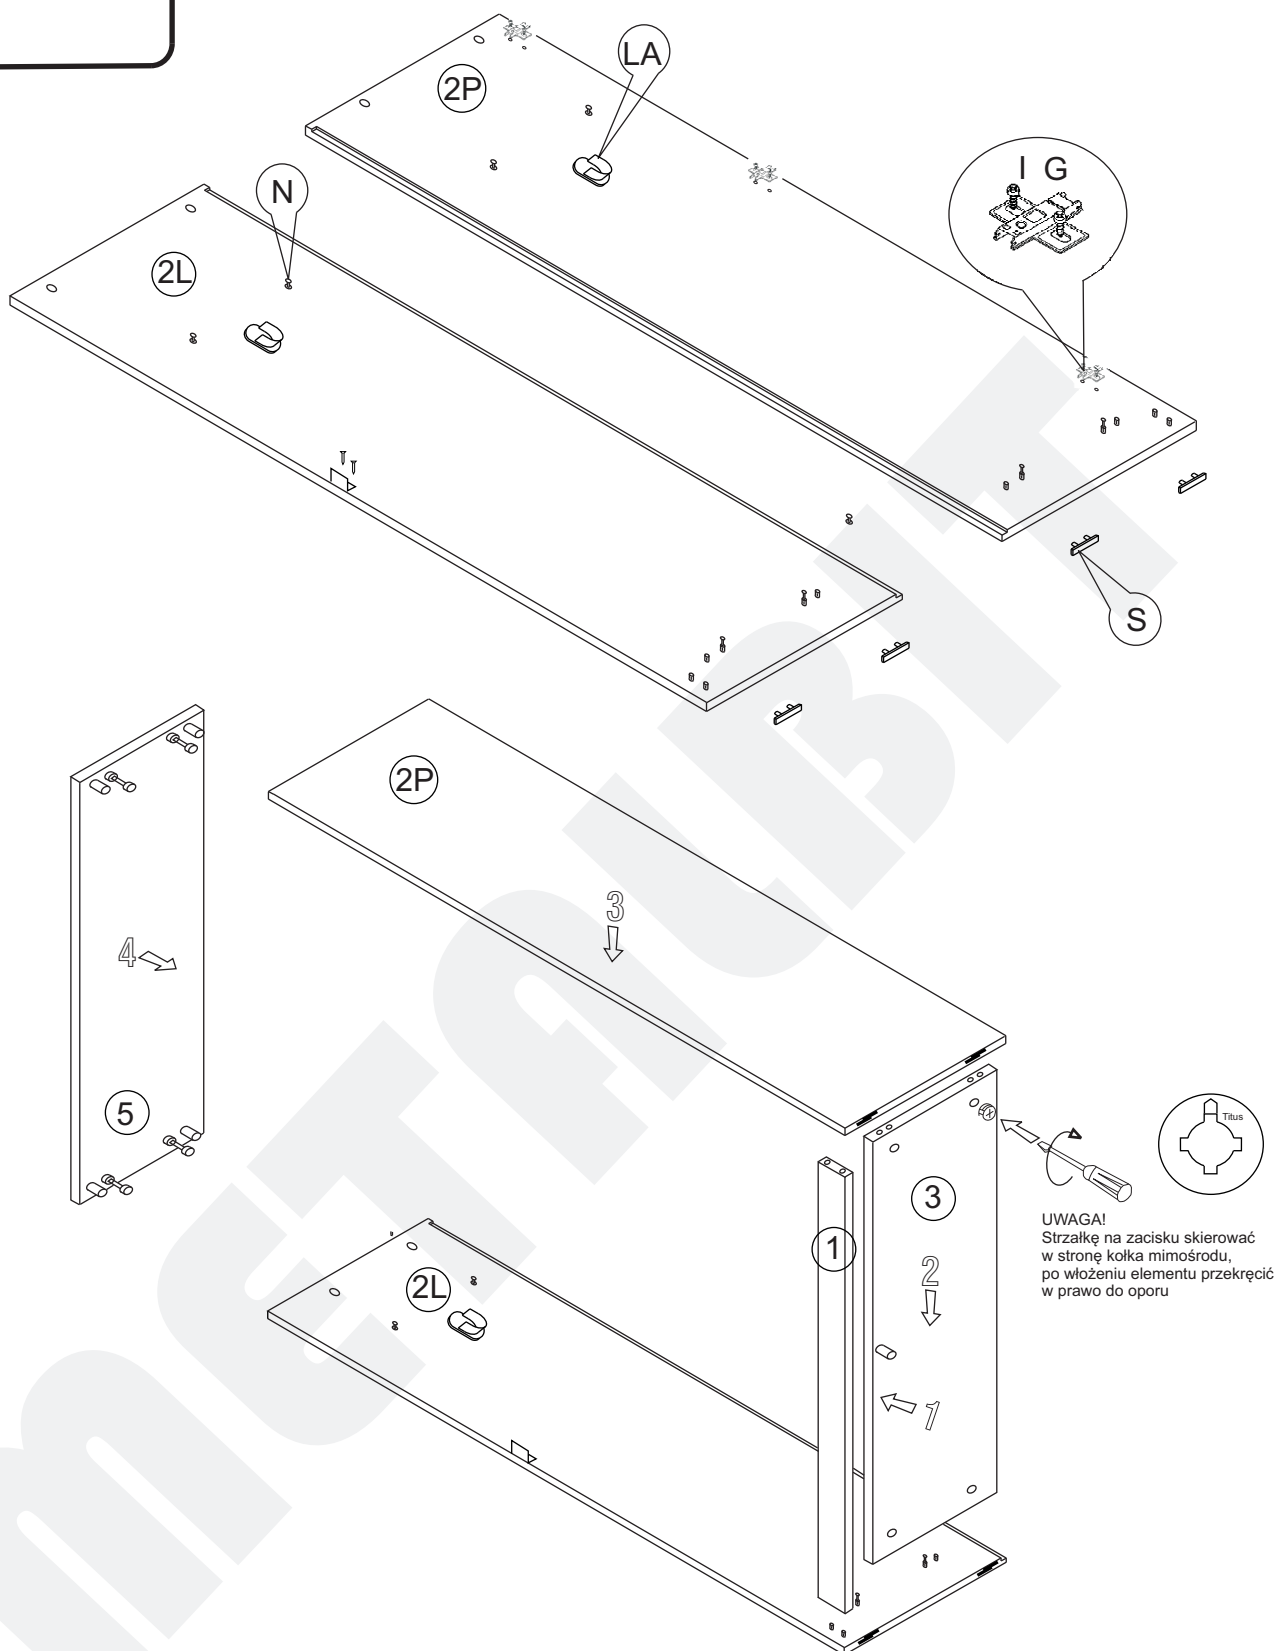

# Instrukcja montażu KUJAWIAK 7 ubraniowa 1850x500x400

**METALBIT**

# Instrukcja montażu KUJAWIAK 7 ubraniowa 1850x500x400

**METALBIT**

- 1 - cokół - 464 x 80
- 2L - bok lewy - 1832 x 380
- 2P - bok prawy - 1832 x 380
- 3 - wieniec dolny - 464 x 377
- 4 - półka - 464 x 377
- 5 - wieniec górny - 501 x 400
- 6 - drzwi - 1741 x 494
- 7 - plecy HDF 3 - 1764 x 486

# Instrukcja montażu KUJAWIAK 7 ubraniowa 1850x500x400