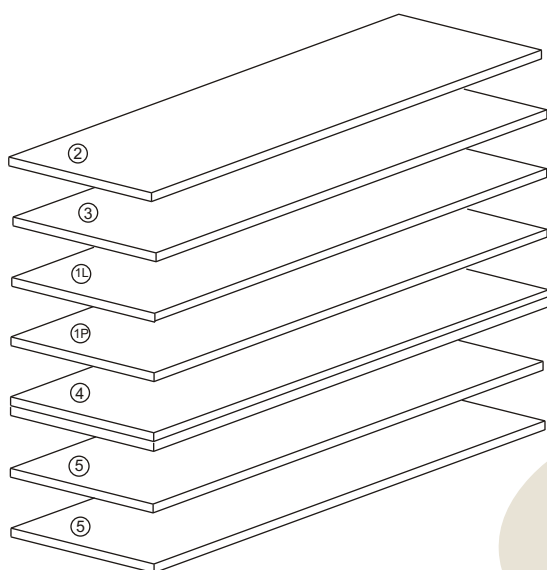

Instrukcja montażu FAŁA NADSTAWKA 370x800x400

- 1L - bok lewy - 334 x 380
- 1P - bok prawy - 334 x 380
- 2 - wieniec dolny - 802 x 380
- 3 - wieniec górny - 802 x 400
- 4 - plecy gr 3 mm - 357 x 788
- 5 - drzwi - 347 x 450

Nr		Il.szt
A	Wkręt 2,5x20	30
B	Prowadnik zawiasu	4
C	Zawias wpuszczany	4
D	Wkręt prowadnika	8
E	Kołek drewn 8x35	8
F	Zaślepka mimośrod	4

Nr		Il.szt
G	G1 Zasuwka	1
H	H1 Zamek	1
I	Wkręt 3x13	4
J	Zacisk mimośrod	8
K	Kołek mimośrod	8
L	Wkręt 3x20	6

Nr		Il.szt
M	Wkręt 4x16	8
N		
O	Wkręt M4 x 25	4
P	Uchwyt	2
R		
S		
T		

Instrukcja montażu FAŁA NADSTAWKA 370x800x400

METALBIT

Instrukcja montażu FAŁA NADSTAWKA 370x800x400

METALBIT

Instrukcja montażu FALA NADSTAWKA 370x800x400