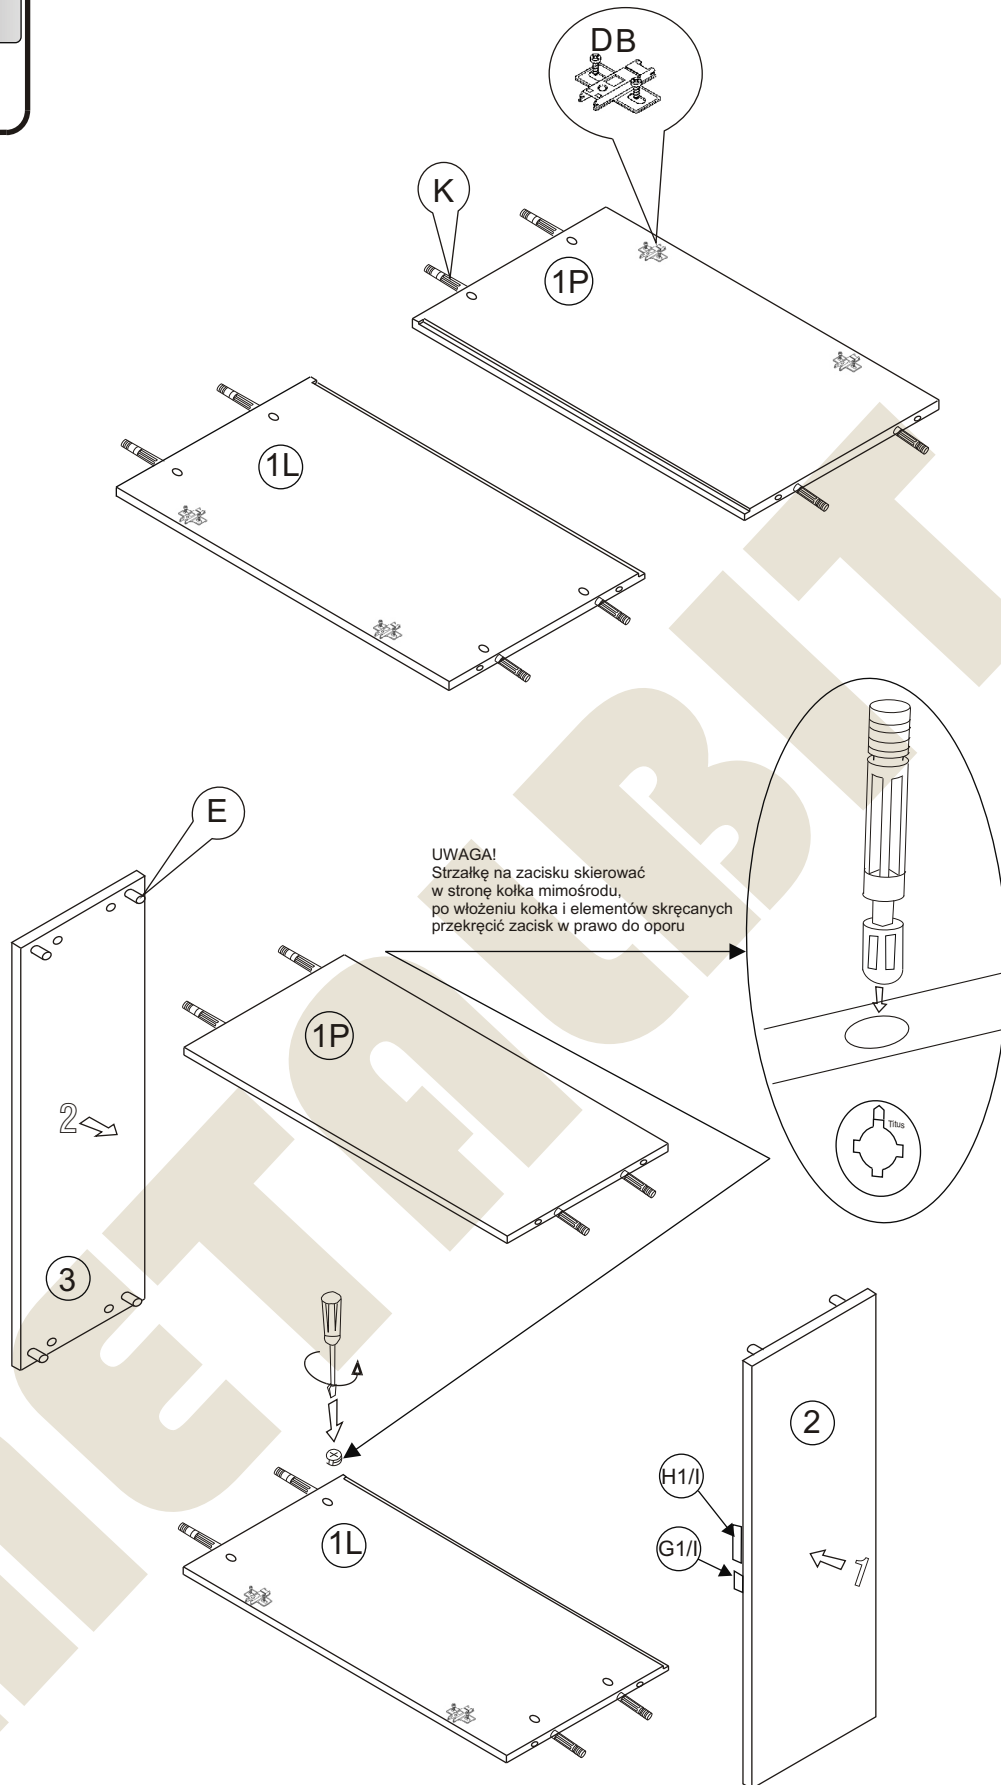

Instrukcja montażu FAŁA NADSTAWKA 370x800x400

- 1L - bok lewy - 334 x 380
- 1P - bok prawy - 334 x 380
- 2 - wieniec dolny - 802 x 380
- 3 - wieniec górny - 802 x 400
- 4 - plecy gr 3 mm - 357 x 788
- 5 - drzwi - 347 x 450

Nr		Il.szt
A	Wkręt 2,5x20	30
B	Prowadnik zawiasu	4
C	Zawias wpuszczany	4
D	Wkręt prowadnika	8
E	Kołek drewn 8x35	8
F	Zaślepka mimośrod	4

Nr		Il.szt
G	G1 Zasuwka	1
H	H1 Zamek	1
I	Wkręt 3x13	4
J	Zacisk mimośrod	8
K	Kołek mimośrod	8
L	Wkręt 3x20	6

Nr		Il.szt
M	Wkręt 4x16	8
N		
O	Wkręt M4 x 25	4
P	Uchwyt	2
R		
S		
T		

Instrukcja montażu FAŁA NADSTAWKA 370x800x400

METALBIT

Instrukcja montażu FAŁA NADSTAWKA 370x800x400

METALBIT

Instrukcja montażu FALA NADSTAWKA 370x800x400