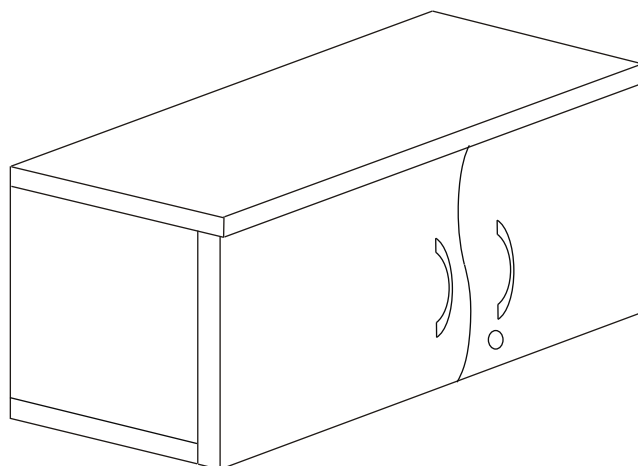

Instrukcja montażu FAŁA NADSTAWKA 370x800x400

- 1L - bok lewy - 334 x 380
- 1P - bok prawy - 334 x 380
- 2 - wieniec dolny - 802 x 380
- 3 - wieniec górny - 802 x 400
- 4 - plecy gr 3 mm - 357 x 788
- 5 - drzwi - 347 x 450