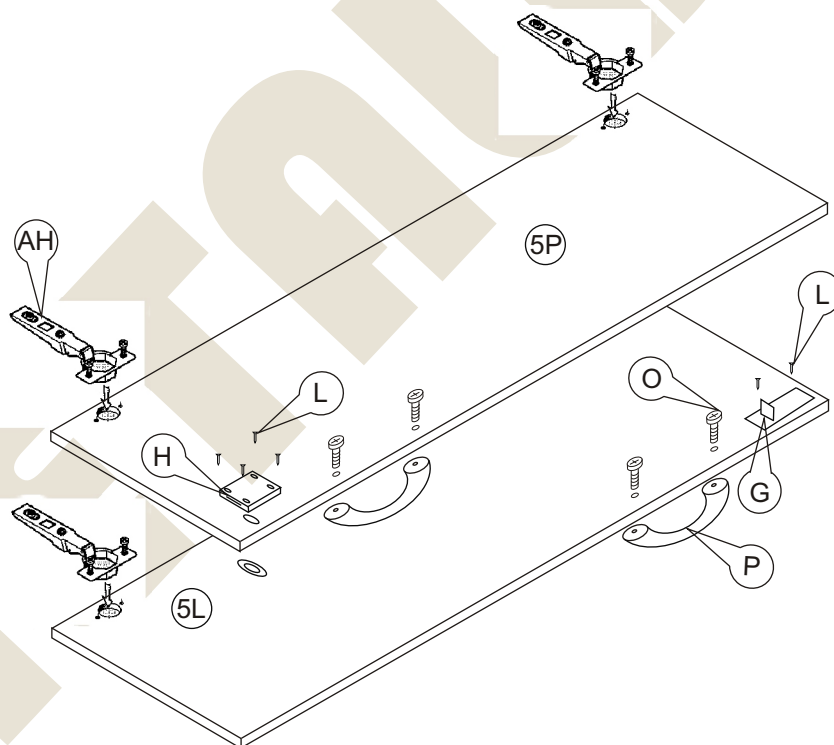

Instrukcja montażu FAŁA NADSTAWKA 370x800x400

- 1L - bok lewy - 334 x 380
- 1P - bok prawy - 334 x 380
- 2 - wieniec dolny - 802 x 380
- 3 - wieniec górny - 802 x 400
- 4 - plecy gr 3 mm - 357 x 788
- 5 - drzwi - 347 x 450

Nr		Il.szt
A	Wkręt 2,5x20	30
B	Prowadnik zawiasu	4
C	Zawias wpuszczany	4
D	Wkręt prowadnika	8
E	Kołek drewn 8x35	8
F	Zaślepka mimośrod	4

Nr		Il.szt
G	G1 Zasuwka	1
H	H1 Zamek	1
I	Wkręt 3x13	4
J	Zacisk mimośrod	8
K	Kołek mimośrod	8
L	Wkręt 3x20	6

Nr		Il.szt
M	Wkręt 4x16	8
N		
O	Wkręt M4 x 25	4
P	Uchwyt	2
R		
S		
T		

Instrukcja montażu FAŁA NADSTAWKA 370x800x400

METALBIT

Instrukcja montażu FAŁA NADSTAWKA 370x800x400

METALBIT

Instrukcja montażu FALA NADSTAWKA 370x800x400