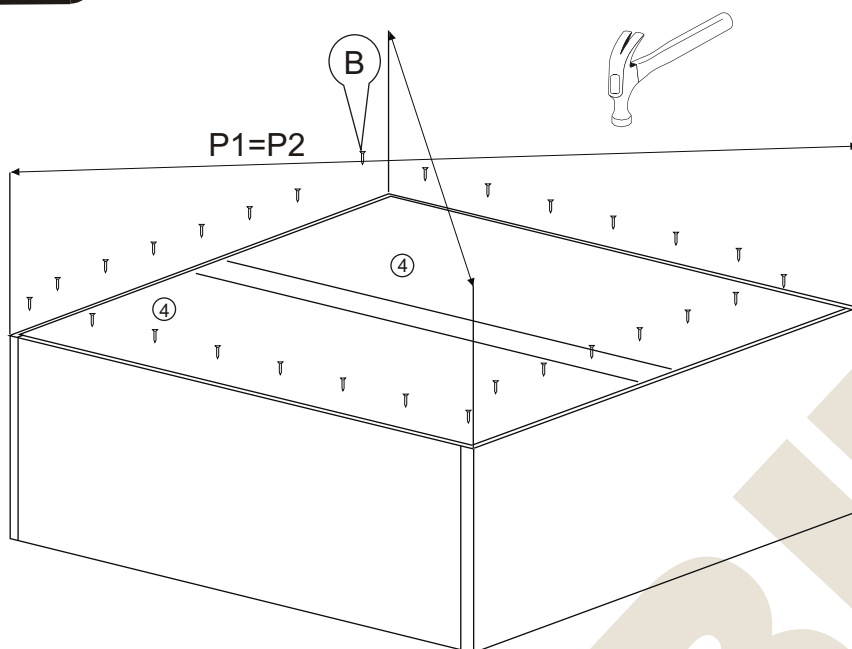

Instrukcja montażu FAŁA NADSTAWKA 370x800x400

- 1L - bok lewy - 334 x 380
- 1P - bok prawy - 334 x 380
- 2 - wieniec dolny - 802 x 380
- 3 - wieniec górny - 802 x 400
- 4 - plecy gr 3 mm - 357 x 788
- 5 - drzwi - 347 x 450

Nr		Il.szt
M	Wkręt 4x16	8
N		
O	Wkręt M4 x 25	4
P	Uchwyt	2
R		
S		
T		

Instrukcja montażu FAŁA NADSTAWKA 370x800x400

METALBIT

Instrukcja montażu FAŁA NADSTAWKA 370x800x400

METALBIT

Instrukcja montażu FALA NADSTAWKA 370x800x400