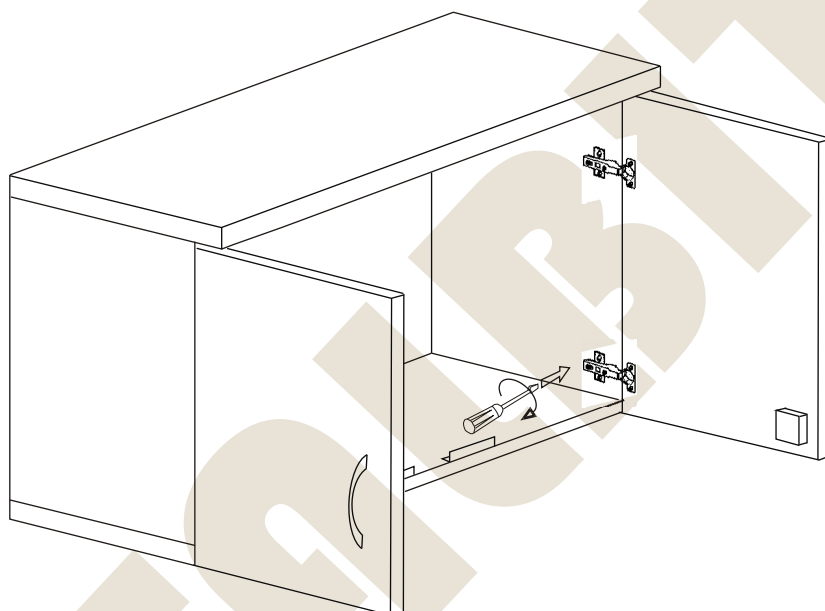

Instrukcja montażu FALA NADSTAWKA 370x800x400

METALBIT

Więcej instrukcji i filmy montażowe dostępne na stronie
www.metalbit.com.pl/instrukcje_montazu

Metalbit Producent - meble szkolne, przedszkolne i biurowe www.metalbit.com.pl www.szkolniak.pl
78-460 Barwice ul. Zwycięzców 26 tel. (94) 373 23 95 tel. (94) 372 24 10 fax (94) 373 23 95